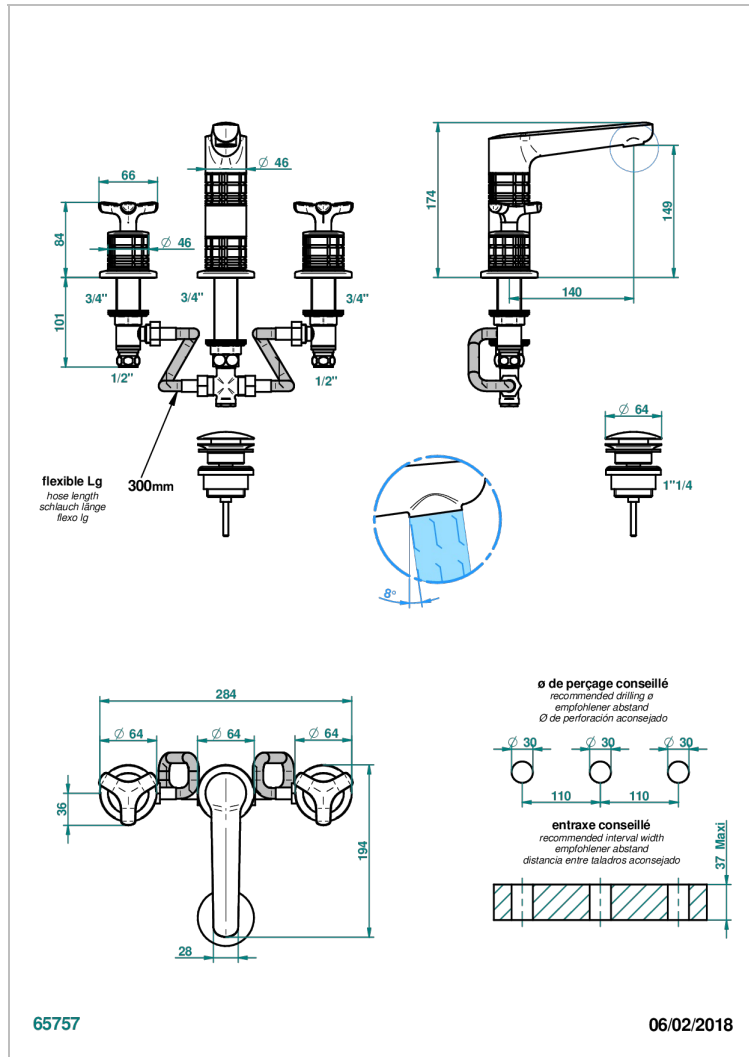

SYSTEM SQUARED METAL

G9E-152

Batería americana de lavabo 1/2" (caño alto) con vaciador

THG[®]
PARIS

CARACTERÍSTICAS

- ACS : 18ACCLY393
- NF : NF EN 200 - IA - Chrome
- SVGW-SSIGE : 1901-6813

ESTÁNDAR

ACABADOS DISPONIBLES