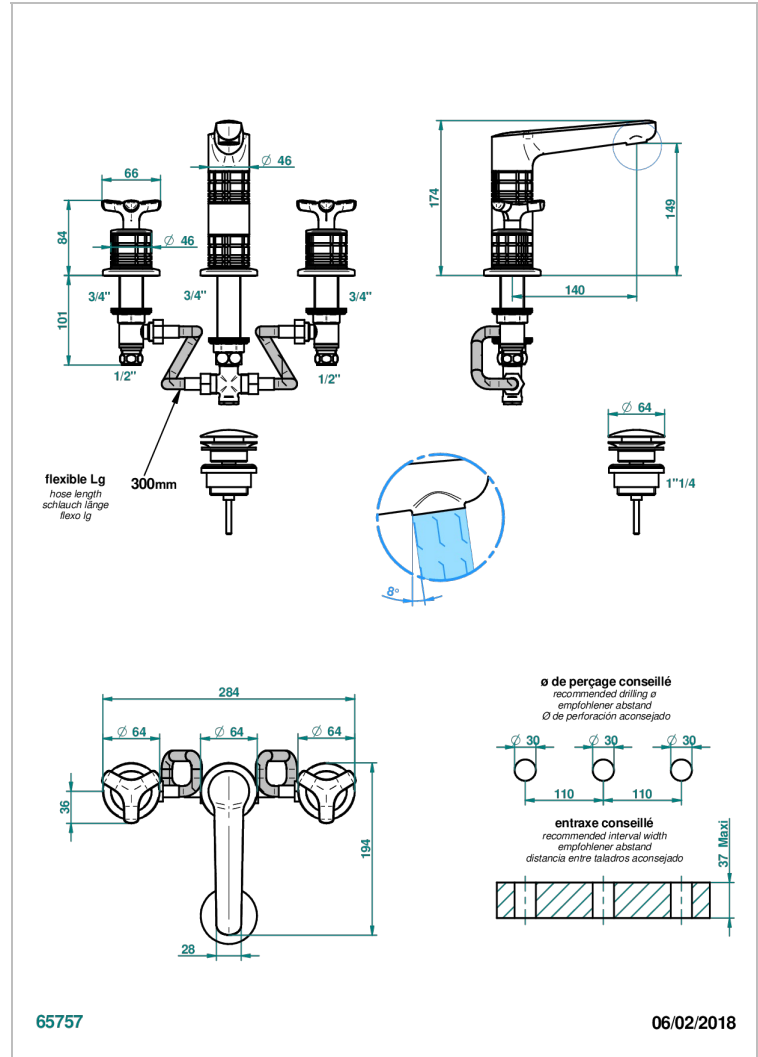

SYSTEM SQUARED METAL

G9E-152

Batería americana de lavabo 1/2" (caño alto) con vaciador

THG[®]
PARIS

CARACTERÍSTICAS

- ACS : 18ACCLY393
- NF : NF EN 200 - IA - Chrome
- SVGW-SSIGE : 1901-6813

ESTÁNDAR

ACABADOS DISPONIBLES