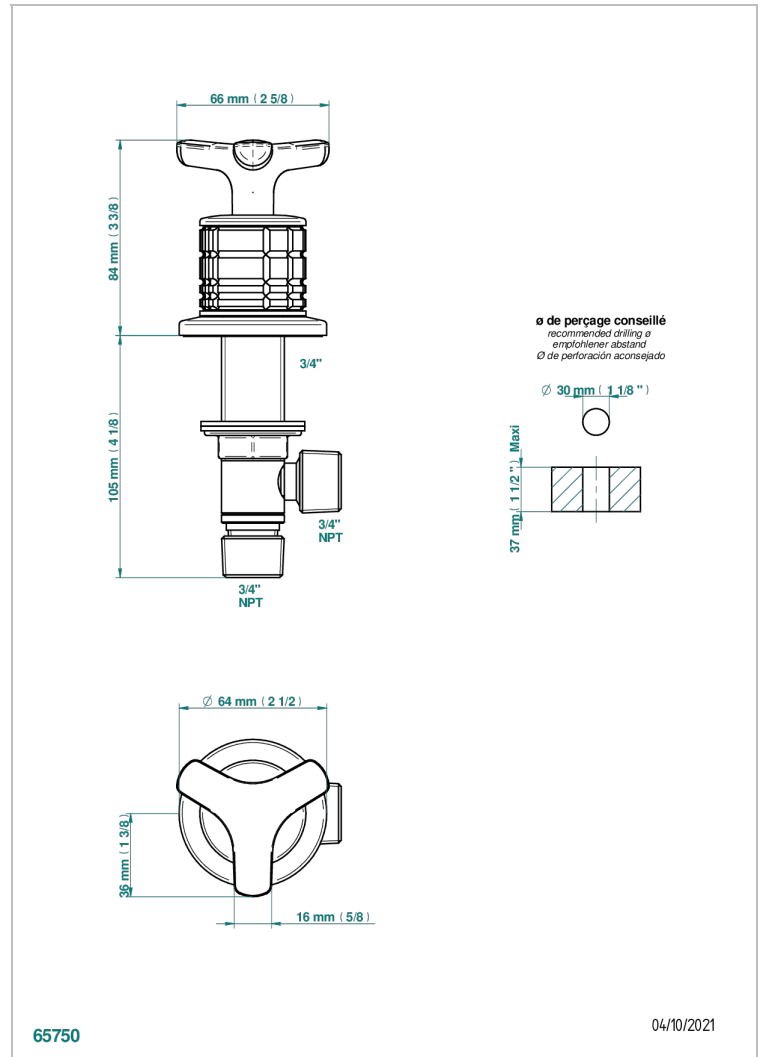

# SYSTEM SQUARED METAL

G9E-36

Llave de paso sobre encimera 3/4"

THG<sup>®</sup>  
PARIS

## CARACTERÍSTICAS

- System Squared Metal
- Llave de paso sobre encimera 3/4"