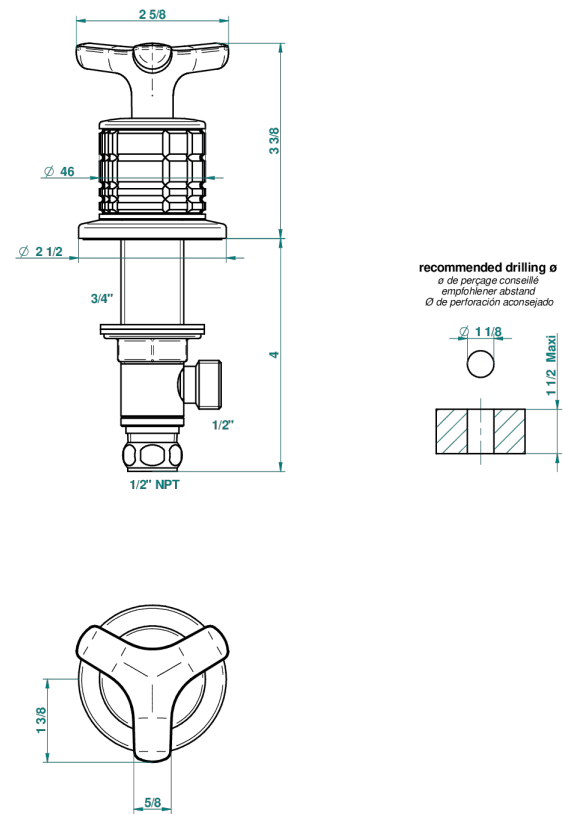

SYSTEM SQUARED METAL

G9E-35/US

Côté sur gorge 1/2", standard américain

THG[®]
PARIS

65647

05/02/2018

CARACTERÍSTICAS

- System Squared Metal
- Côté sur gorge 1/2", standard américain

ACABADOS DISPONIBLES

Bronce claro - D01
Cerámica negra mate - D30
Cobre viejo mate - H07
Cromo - A02
Cromo mate - C02
Dorado - F01

Dorado mate - F07
Dorado pálido - F30
Dorado pálido mate (sin barniz) - F31
Níquel - B01
Níquel mate - C01
Níquel viejo - H28