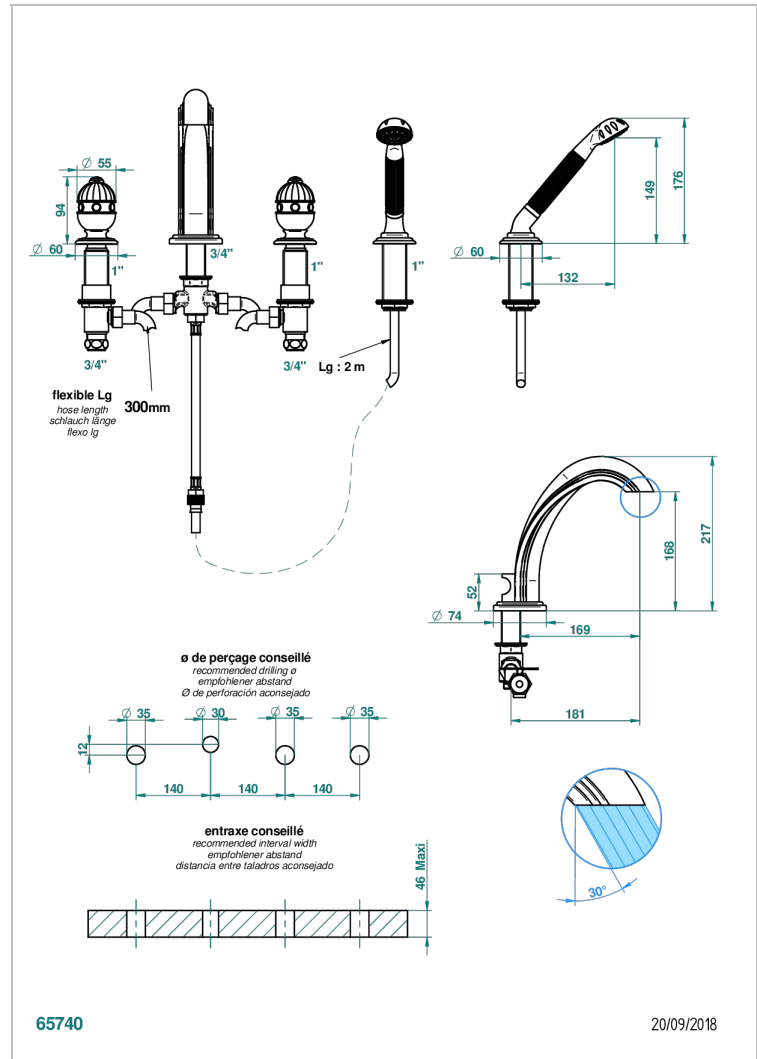

CHEVERNY JASPE ROUGE

A1U-112BG/W

Mélangeur bain douche 4 trous sur gorge avec bec goliath à inversion - certifié WRAS

THG[®]
PARIS

CARACTÉRISTIQUES

- WRAS : 2111303

CERTIFICATIONS

FINITIONS DISPONIBLES

Chromé - A02
Chromé / doré - G02
Chromé mat - C02
Doré brillant - F01
Doré mat - F07
Nickel brillant - B01

Nickel mat - C01
Noir mat céramique - D30
Or pâle - F30
Or pâle mat - F31
Pvd blush - H62
Pvd blush mat - H60

Vieux nickel - H28