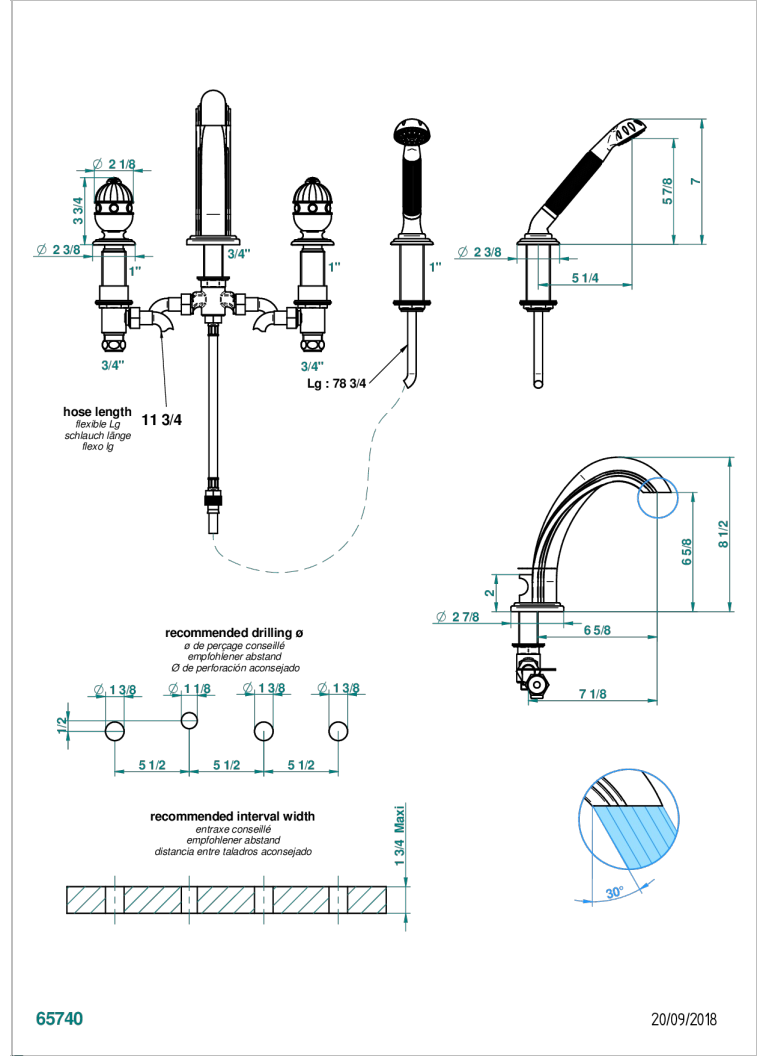

# CHEVERNY JASPE ROUGE

A1U-112BG/W

Mélangeur bain douche 4 trous sur gorge avec bec goliath à inversion - certifié WRAS

THG<sup>®</sup>  
PARIS

## CARACTÉRISTIQUES

- WRAS : 2111303

Vieux nickel - H28