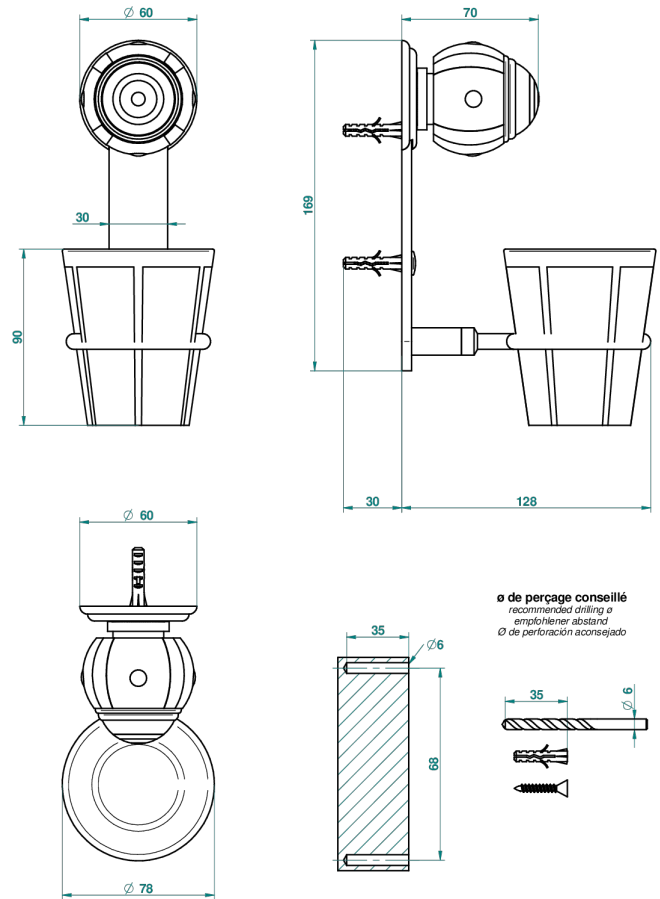

ITHAQUE DECORACION EN PLATINO

A7B-536B

Portavasos mural con vaso de porcelana

THG[®]
PARIS

CARACTERÍSTICAS

- Ithaque decoración en platino
- Portavasos mural con vaso de porcelana

ACABADOS DISPONIBLES

Bronce claro - D01
Cerámica negra mate - D30
Cobre viejo mate - H07
Cromo - A02
Cromo / dorado - G02
Cromo mate - C02

Dorado - F01
Dorado mate - F07
Dorado pálido - F30
Dorado pálido mate (sin barniz) - F31
Níquel - B01
Níquel mate - C01

Níquel viejo - H28
Pvd blush - H62
Pvd blush mate - H60
Pvd color latón - H49
Pvd color latón mate - H50
Pvd color níquel - H55