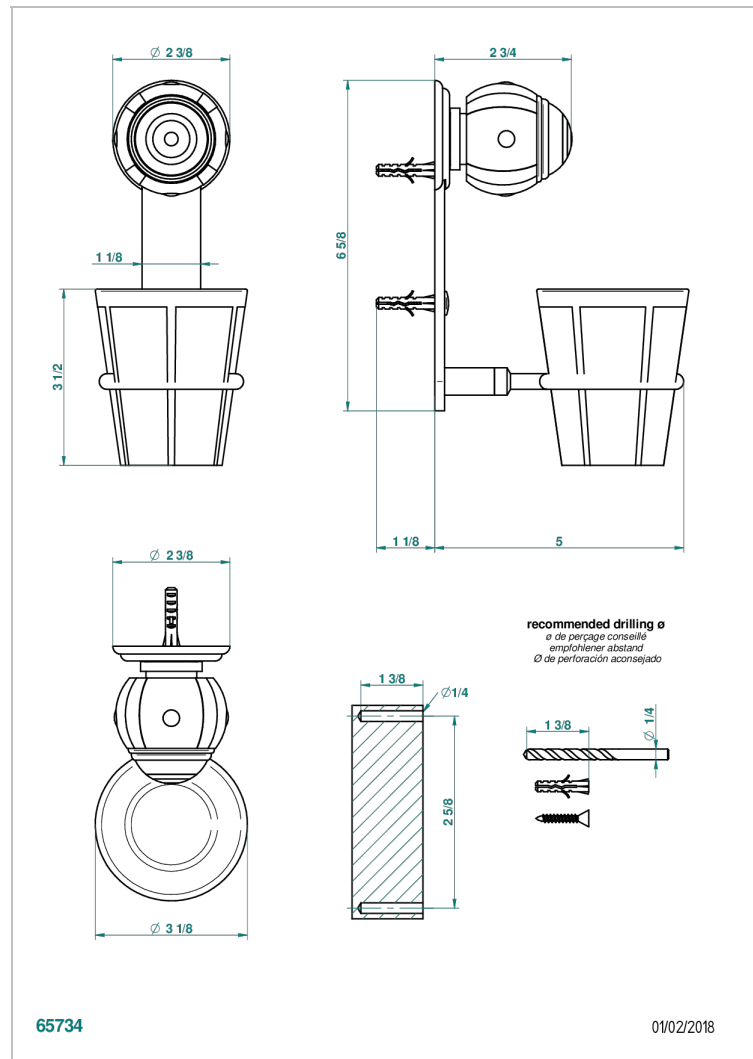

ITHAQUE DECORACION EN PLATINO

A7B-536B

Portavaso mural con vaso de porcelana

THG[®]
PARIS

CARACTERÍSTICAS

- Ithaque decoración en platino
- Portavaso mural con vaso de porcelana

ACABADOS DISPONIBLES

Bronce claro - D01
Cerámica negra mate - D30
Cobre viejo mate - H07
Cromo - A02
Cromo / dorado - G02
Cromo mate - C02