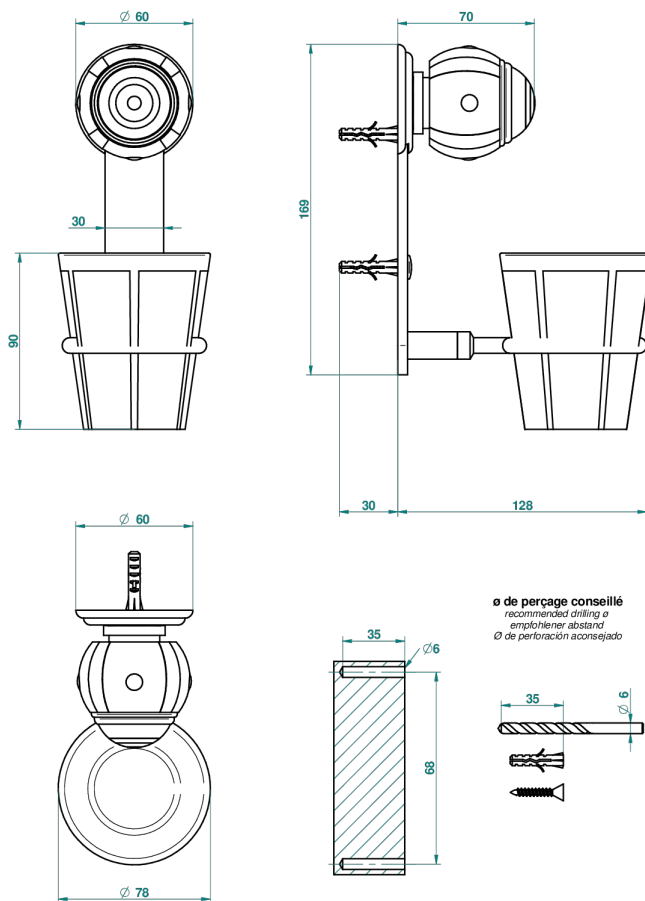

ITHAQUE С ПЛАТИНОВЫМ ДЕКОРОМ

A7B-536B

Стакан настенный фарфоровый для зубных щёток

THG®
PARIS

65734

01/02/2018

ХАРАКТЕРИСТИКИ

- Ithaque с платиновым декором
- Стакан настенный фарфоровый для зубных щёток

ДОСТУПНЫЕ ВАРИАНТЫ ПОКРЫТИЙ

Black ceram - D30
Blush PVD - H62
Graphite PVD - H64
Matt Umber PVD - H67
Matt blush PVD - H60
Matt graphite PVD - H65

Umber PVD - H66
Бронза - D01
Золото - F01
Матовая красная старинная медь - H07
Матовое золото - F07
Матовое светлое золото - F31

Матовый никель - C01
Матовый хром - C02
Никель - B01
Покрытие PVD бронза - F33
Покрытие PVD золотистый цвет - H52
Покрытие PVD латунь - H49

Покрытие PVD матовая бронза - F34
Покрытие PVD матовая латунь - H50
Покрытие PVD матовый золотистый - H53
Покрытие PVD матовый никель - H56
Покрытие PVD никель - H55
Светлое золото - F30

Состаренный никель - H28
Хром - A02
Хром/золото - G02