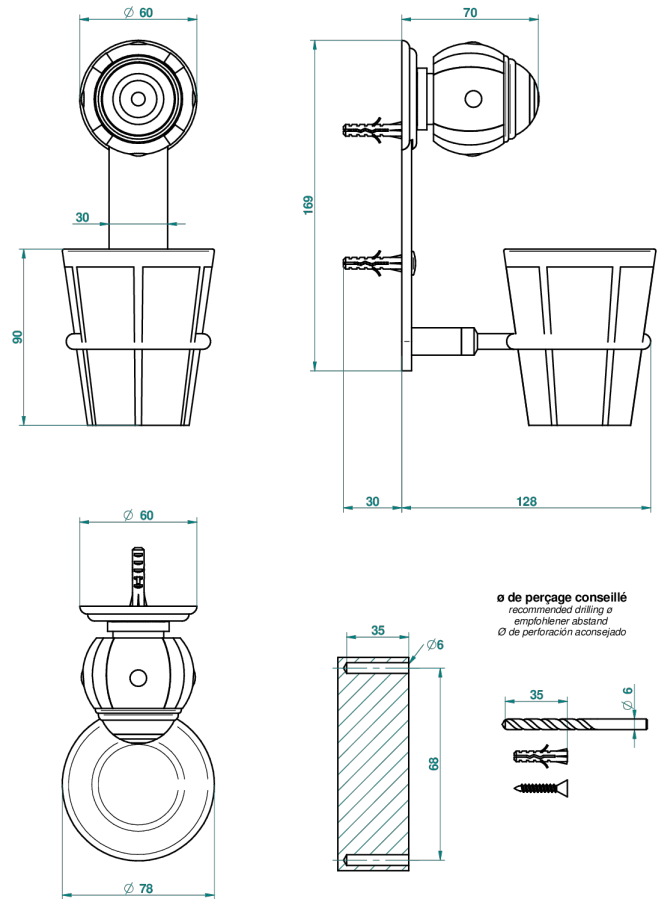

ITHAQUE DECOR PLATINE

A7B-536B

Porte-verre mural avec verre en porcelaine

THG[®]
PARIS

65734

01/02/2018

CARACTÉRISTIQUES

- Ithaque décor Platine
- Porte-verre mural avec verre en porcelaine

FINITIONS DISPONIBLES

Bronze clair - D01
Chromé - A02
Chromé / doré - G02
Chromé mat - C02
Doré brillant - F01
Doré mat - F07

Nickel brillant - B01
Nickel mat - C01
Noir mat céramique - D30
Or pâle - F30
Or pâle mat - F31
Pvd blush - H62