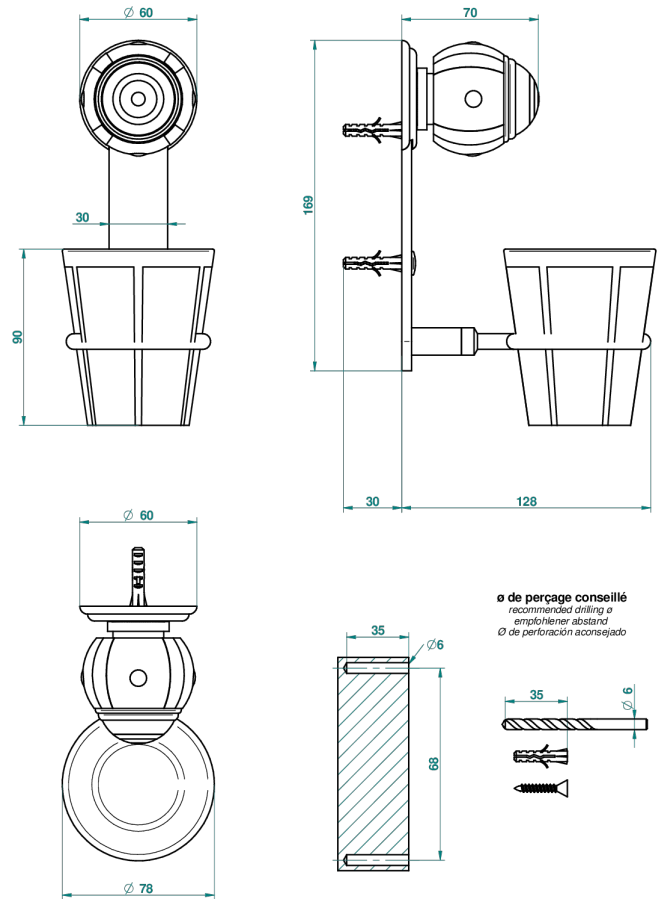

# ITHAQUE DECORACION EN PLATINO

A7B-536B

Portavasos mural con vaso de porcelana

THG<sup>®</sup>  
PARIS

65734

01/02/2018

## CARACTERÍSTICAS

- Ithaque decoración en platino
- Portavasos mural con vaso de porcelana