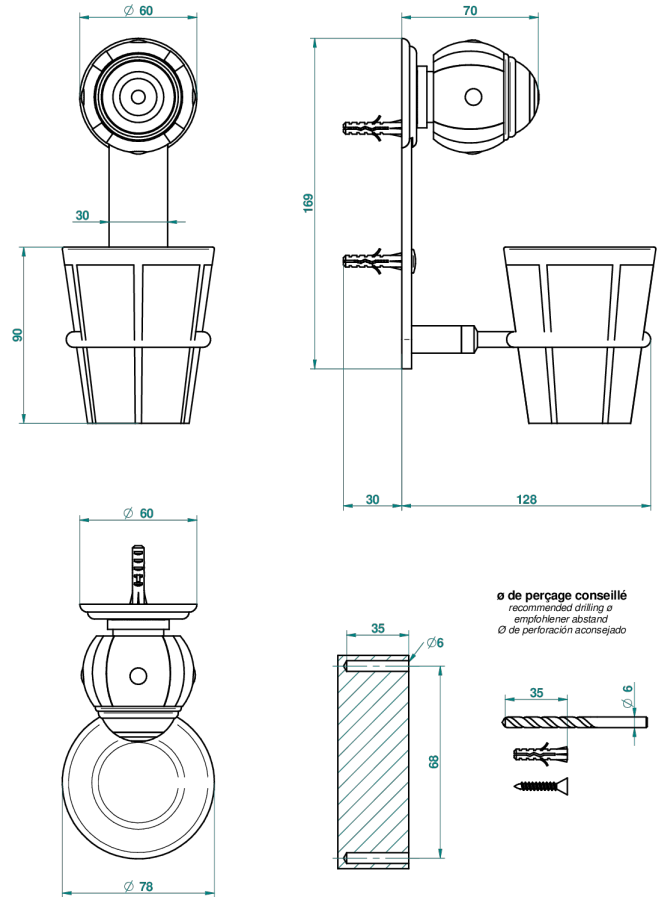

ITHAQUE, DEKOR PLATIN

A7B-536B

Wandhalter mit Porzellanbecher

THG®
PARIS

EIGENSCHAFTEN

- Ithaque, Dekor Platin
- Wandhalter mit Porzellanbecher

VERFÜGBARE OBERFLÄCHEN

Altnickel - H28
Blassgold - F30
Blassgold matt unlackiert - F31
Bronze hell - D01
Chrom - A02
Chrom / gold - G02

Chrom matt - C02
Gold - F01
Gold matt - F07
Kupfer alrot matt lackiert - H07
Mattschwarz keramik - D30
Nickel matt - C01

Pvd blush - H62
Pvd blush matt - H60
Pvd bronze braun - F33
Pvd bronze braun matt - F34
Pvd gold - H52
Pvd gold matt - H53

Pvd graphite - H64
Pvd graphite matt - H65
Pvd messing - H49
Pvd messing matt - H50
Pvd nickel - H55
Pvd nickel matt - H56

Pvd umber - H66
Pvd umber matt - H67
Silbernichel - B01