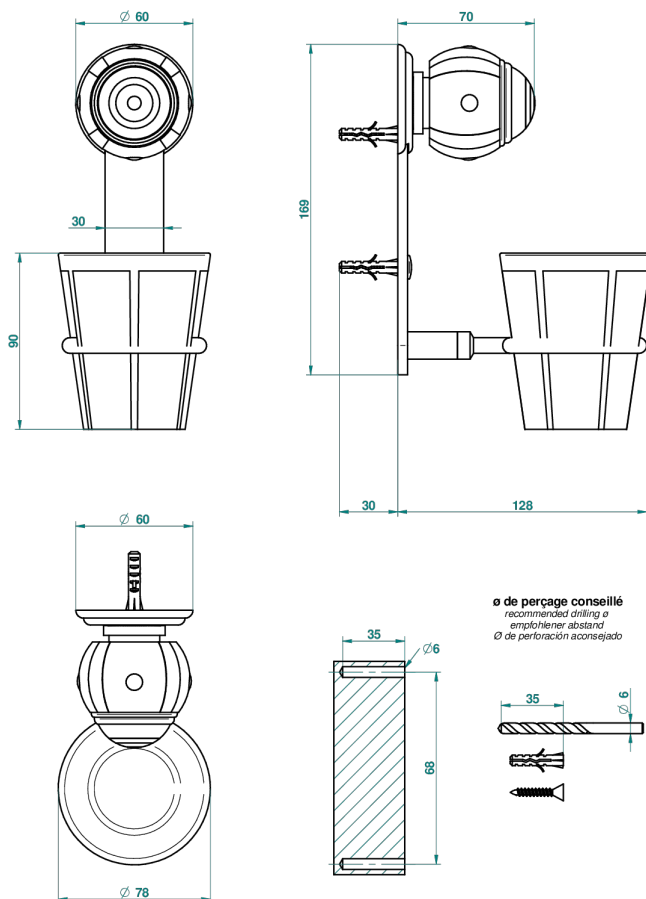

# ITHAQUE PLATINUM DECOR

A7B-536B

壁挂式杯架，带瓷杯

THG<sup>®</sup>  
PARIS

65734

01/02/2018