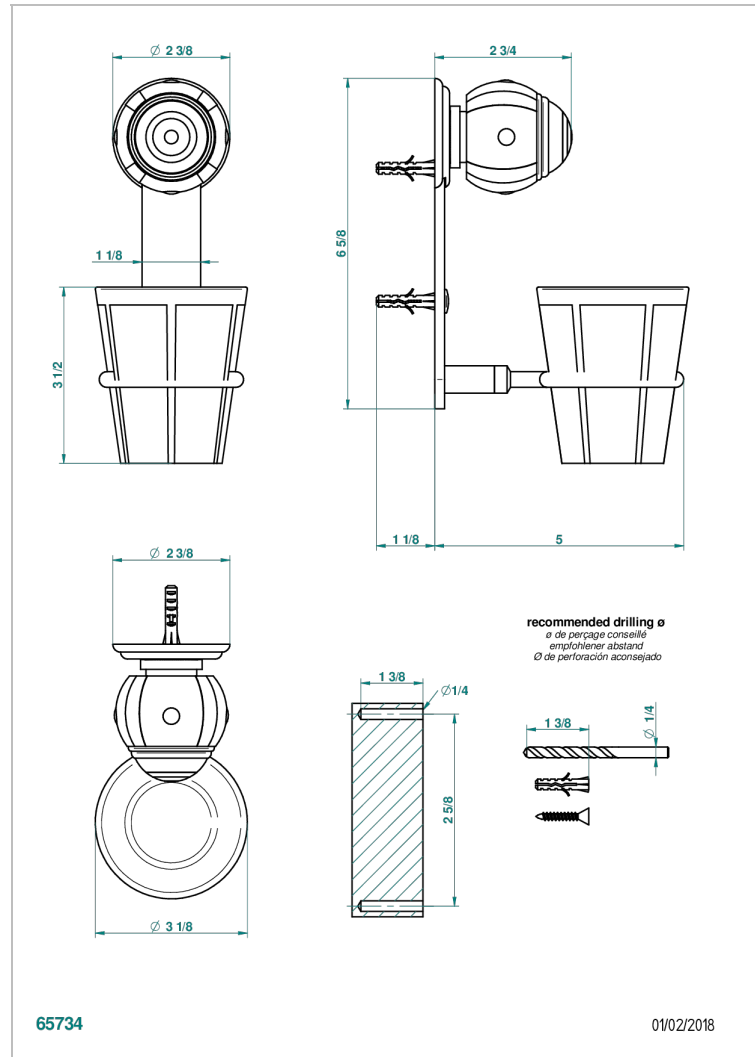

ITHAQUE С ПЛАТИНОВЫМ ДЕКОРОМ

A7B-536B

Стакан настенный фарфоровый для зубных щёток

THG[®]
PARIS

ХАРАКТЕРИСТИКИ

- Ithaque с платиновым декором
- Стакан настенный фарфоровый для зубных щёток

ДОСТУПНЫЕ ВАРИАНТЫ ПОКРЫТИЙ