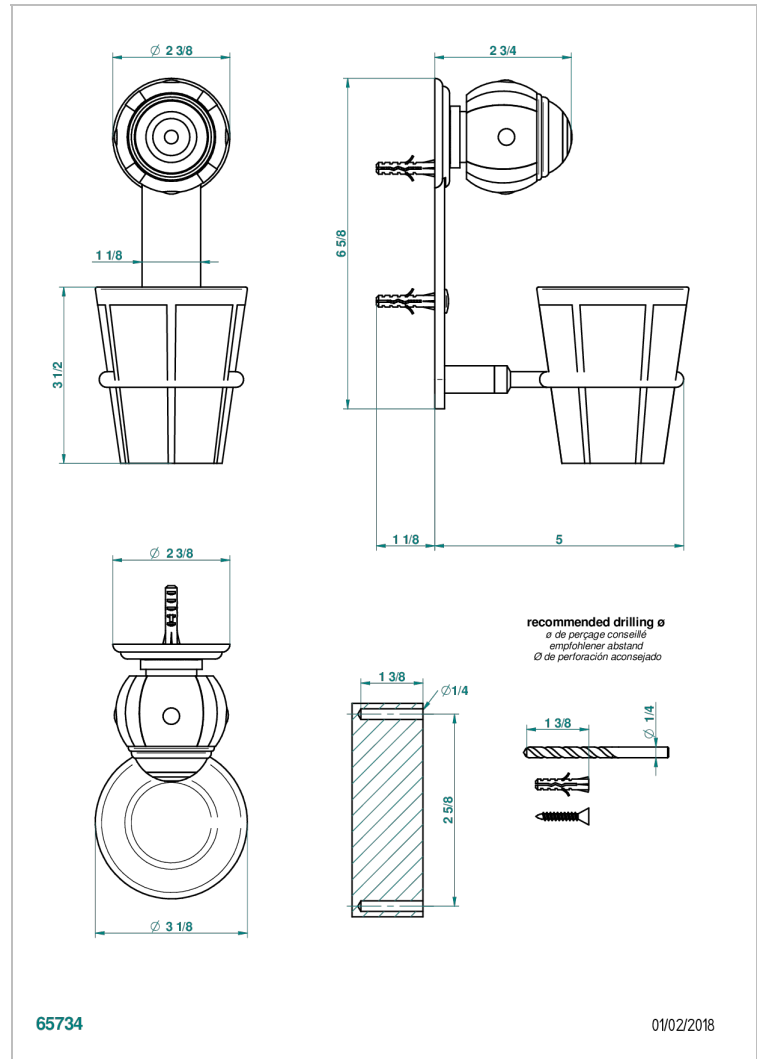

# ITHAQUE DECORACION EN PLATINO

A7B-536B

Portavasos mural con vaso de porcelana

THG<sup>®</sup>  
PARIS

## CARACTERÍSTICAS

- Ithaque decoración en platino
- Portavasos mural con vaso de porcelana