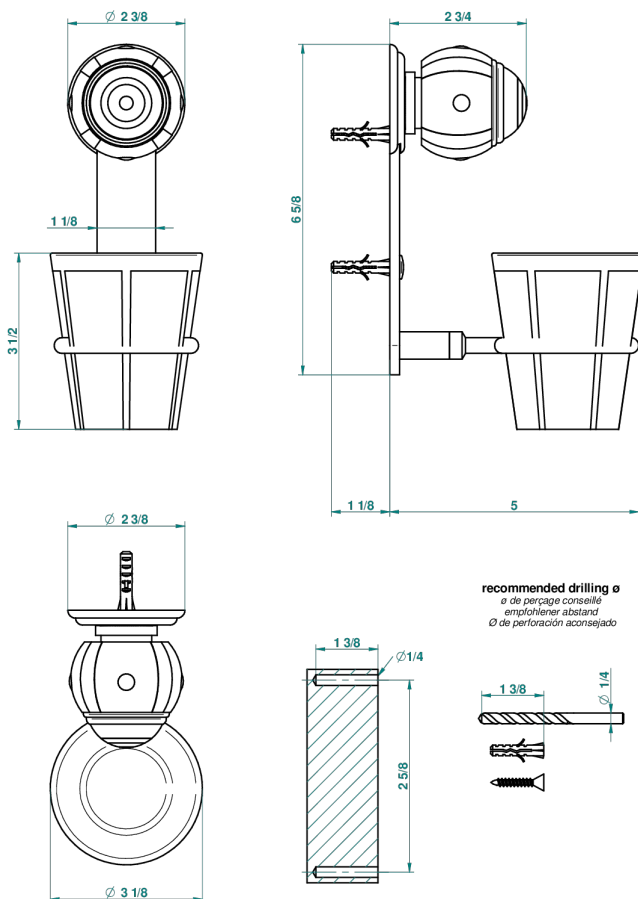

ITHAQUE PLATINUM DECOR

A7B-536B

壁挂式杯架，带瓷杯

THG[®]
PARIS

65734

01/02/2018

特色

- Ithaque Platinum decor
- 壁挂式杯架，带瓷杯