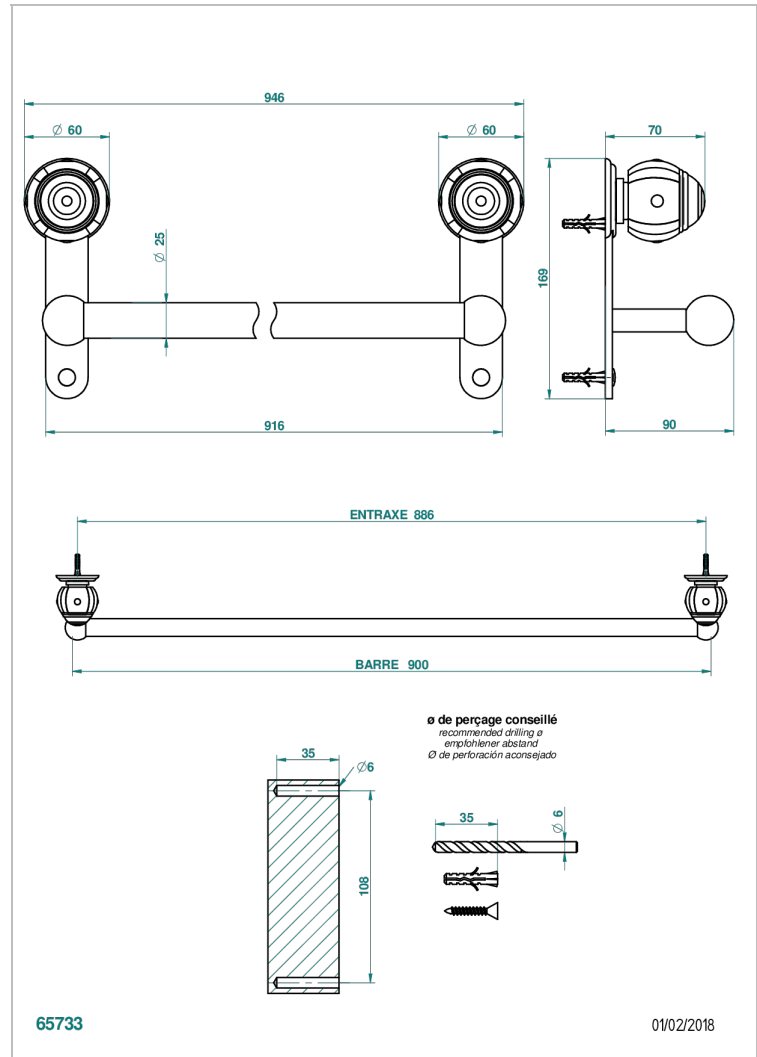

ITHAQUE DECORACION EN PLATINO

A7B-526

Toallero lg 900 mm

THG[®]
PARIS

CARACTERÍSTICAS

- Ithaque decoración en platino
- Toallero lg 900 mm

ACABADOS DISPONIBLES

Bronce claro - D01
Cerámica negra mate - D30
Cobre viejo mate - H07
Cromo - A02
Cromo / dorado - G02
Cromo mate - C02