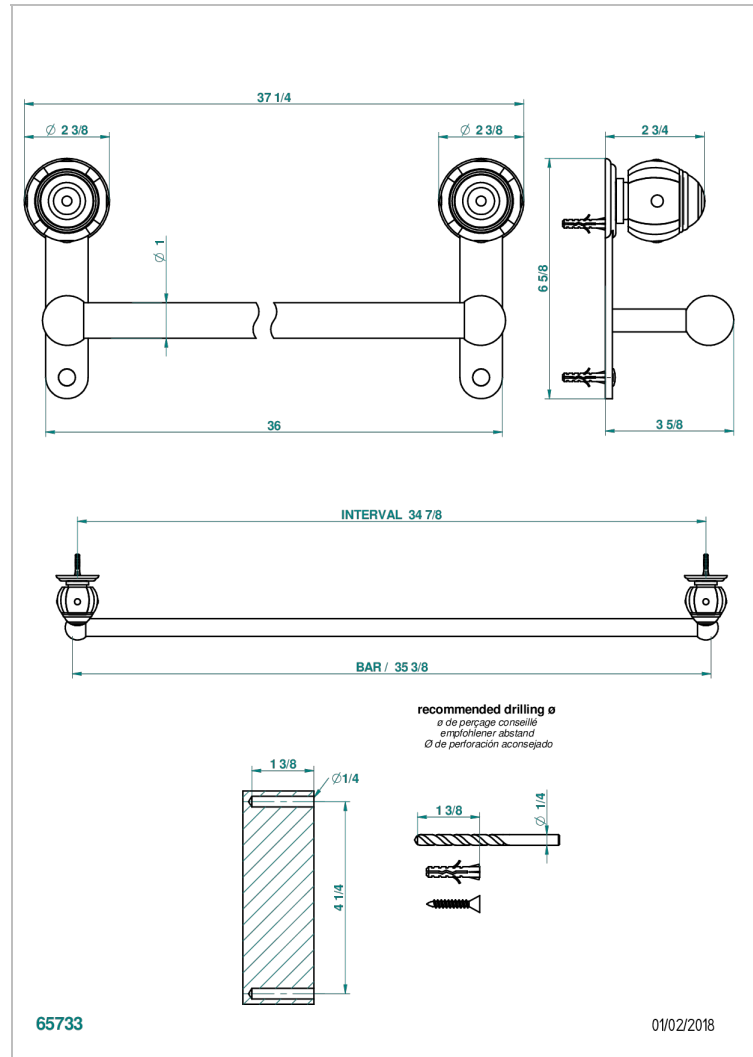

ITHAQUE DECORACION EN PLATINO

A7B-526

Toallero lg 900 mm

THG[®]
PARIS

CARACTERÍSTICAS

- Ithaque decoración en platino
- Toallero lg 900 mm

ACABADOS DISPONIBLES

Bronce claro - D01
Cerámica negra mate - D30
Cobre viejo mate - H07
Cromo - A02
Cromo / dorado - G02
Cromo mate - C02