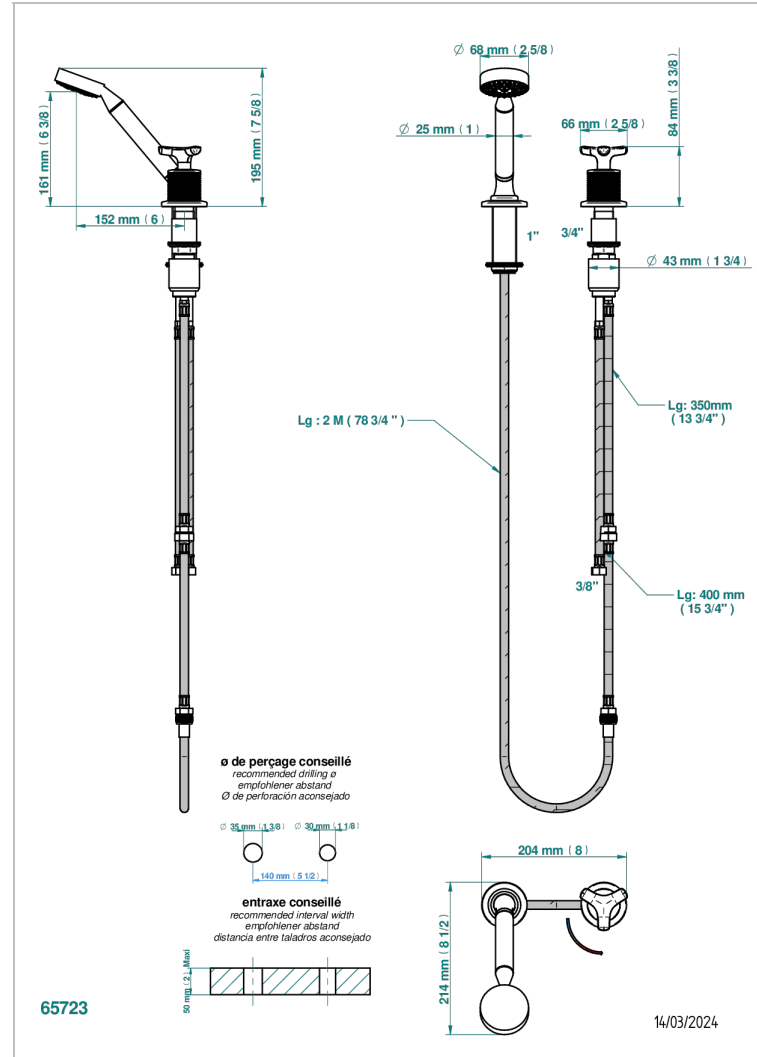

# SYSTEM DIAMOND METAL

G9C-6532/60A

THG  
PARIS

Kit monomando de peluquería : monomando con cartucho progresivo, con teleducha sobre encimera, mando de estilo, soporte y flexo de 2m

## CARACTERÍSTICAS

- ACS : 22ACCLY009