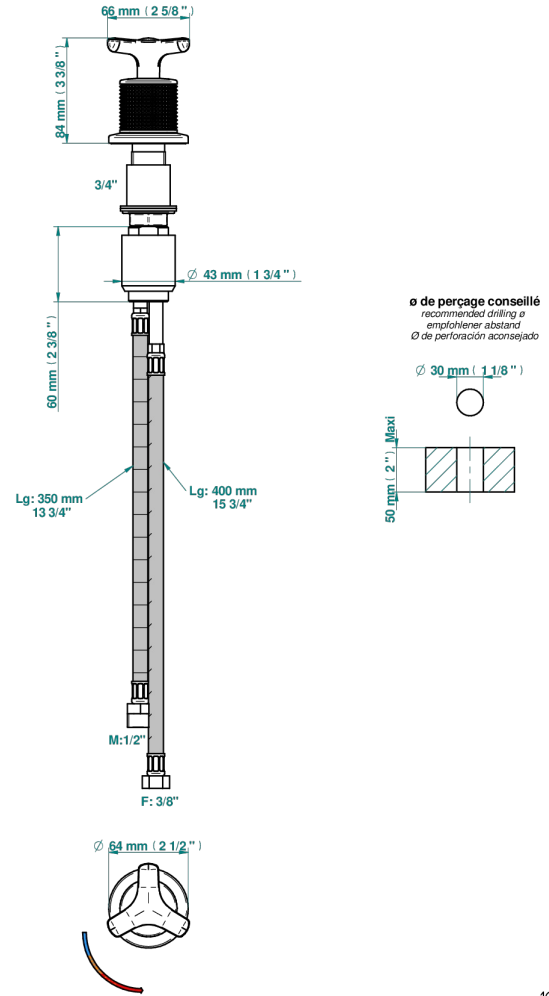

SYSTEM DIAMOND METAL

G9C-6532

Einhebelmischer zur Standmontage mit Bedienungsgriff passend zur Serie

THG[®]
PARIS

65720

16/01/2024

EIGENSCHAFTEN

- ACS : 22ACCLY009

ZERTIFIZIERUNGEN

VERFÜGBARE OBERFLÄCHEN

Altnickel - H28
Blassgold - F30
Blassgold matt unlackiert - F31
Bronze hell - D01
Chrom - A02
Chrom matt - C02

Gold - F01
Gold matt - F07
Kupfer altrot matt lackiert - H07
Mattschwarz keramik - D30
Nickel matt - C01
Polished chrome with gold inlay - GA1

Pvd umber - H66
Pvd umber matt - H67
Silberrnickel - B01