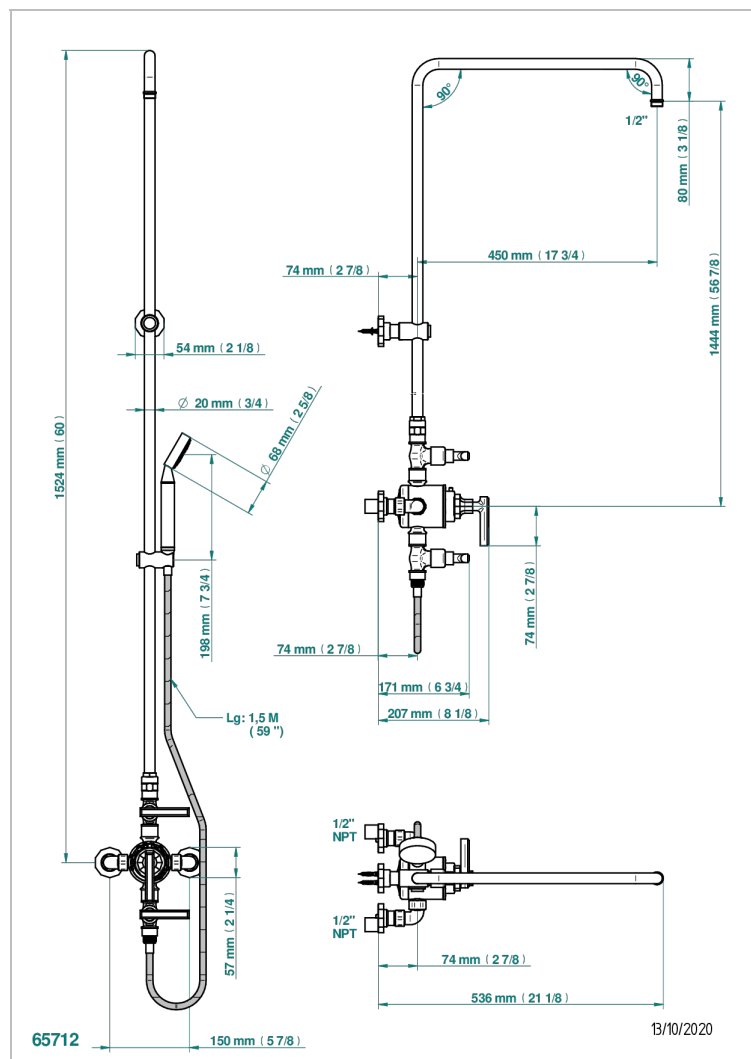

# LES ONDES A MANETTES

G8B-64TRCD/US

Mitigeur thermostatique de douche apparent 1/2", avec robinets d'arrêt, entraxe 150 mm, colonne de douche 1m10 + fixation murale, douchette, flexible 1m50 & support téléphone (sans pomme)

## CARACTÉRISTIQUES

- Les Ondes à manettes
- Mitigeur thermostatique de douche apparent 1/2", avec robinets d'arrêt, entraxe 150 mm, colonne de douche 1m10 + fixation murale, douchette, flexible 1m50 & support téléphone (sans pomme)