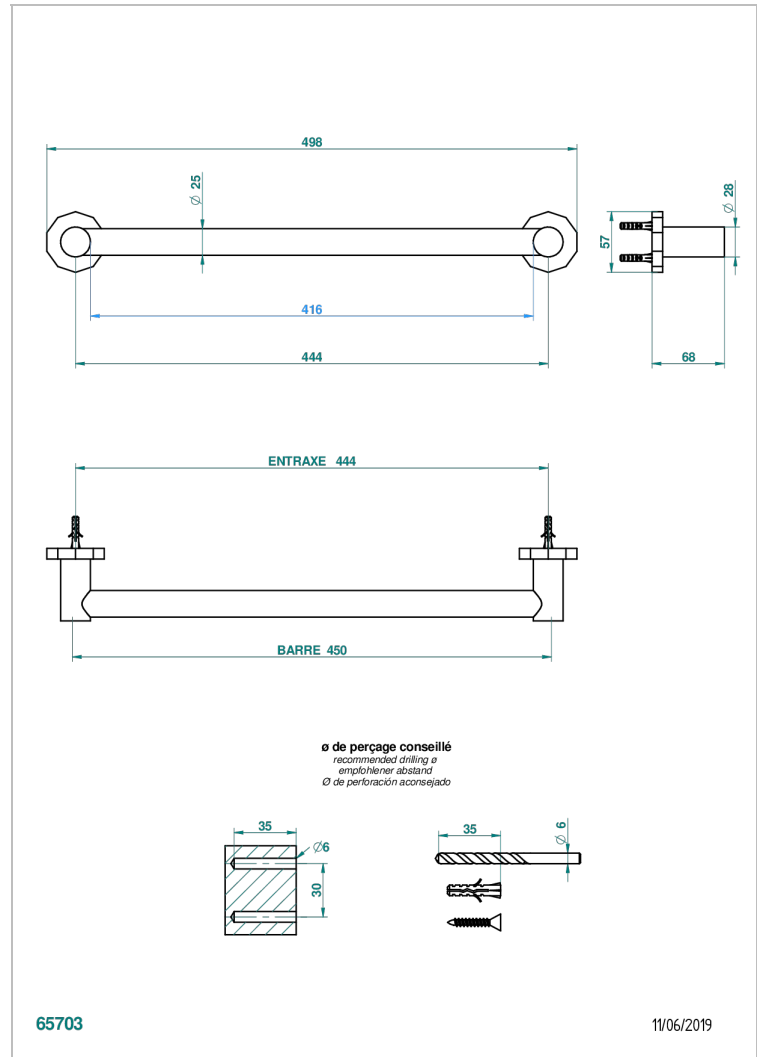

LES ONDES A MANETTES

G8B-526/45

Porte-drap de bain 1 barre fixe Ø25 mm long. 450 mm

THG[®]
PARIS

CARACTÉRISTIQUES

- Les Ondes à manettes
- Porte-drap de bain 1 barre fixe Ø25 mm long. 450 mm

FINITIONS DISPONIBLES