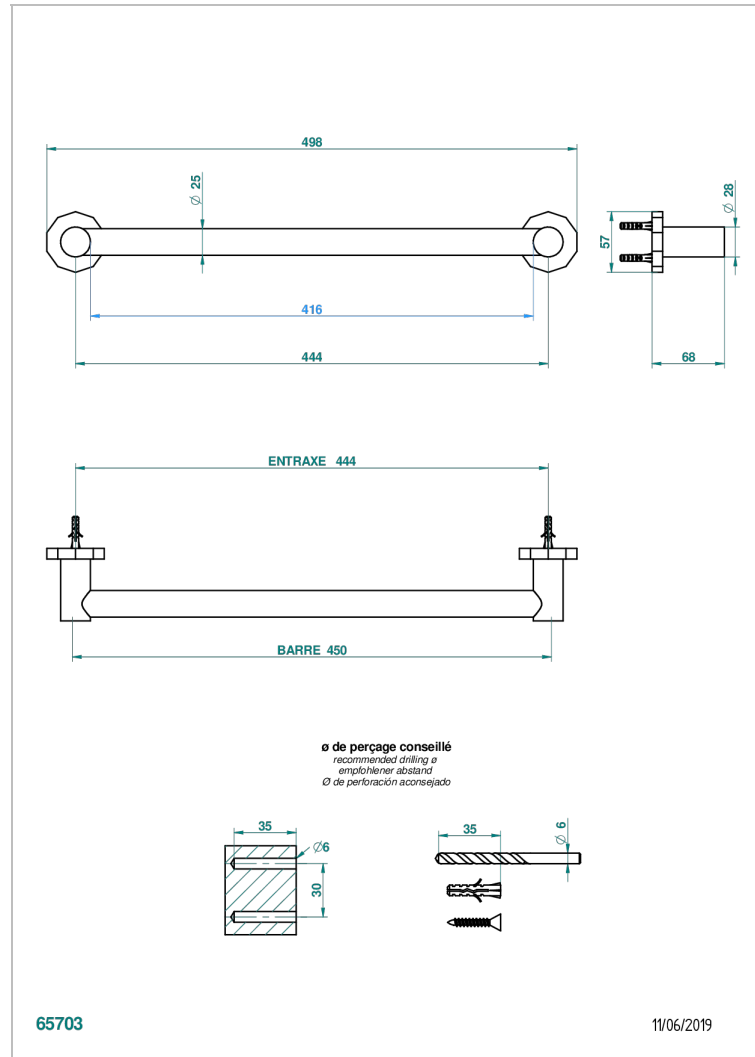

LES ONDES WITH LEVER

G8B-526/45

Bath towel holder, length: 450 mm

THG[®]
PARIS

CARACTERÍSTICAS

- Les Ondes with lever
- Bath towel holder, length: 450 mm

ACABADOS DISPONIBLES

Bronce claro - D01
Cerámica negra mate - D30
Cobre viejo mate - H07
Cromo - A02
Cromo / dorado - G02
Cromo mate - C02