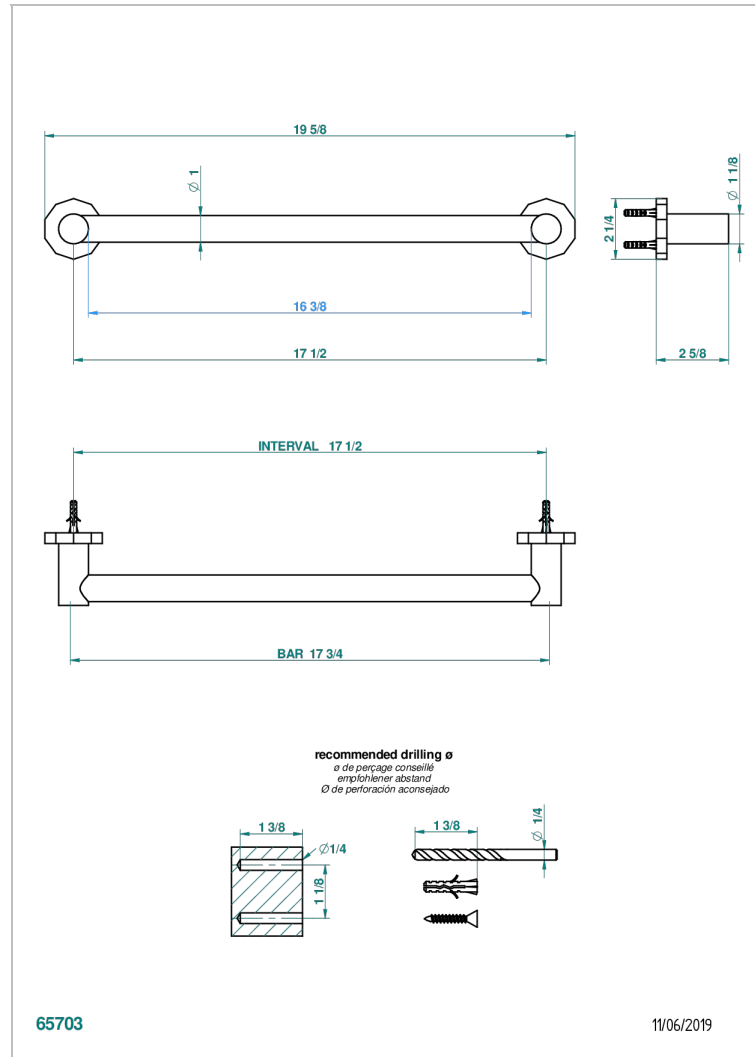

# LES ONDES A MANETTES

G8B-526/45

Porte-drap de bain 1 barre fixe Ø25 mm long. 450 mm

THG<sup>®</sup>  
PARIS

## CARACTÉRISTIQUES

- Les Ondes à manettes
- Porte-drap de bain 1 barre fixe Ø25 mm long. 450 mm