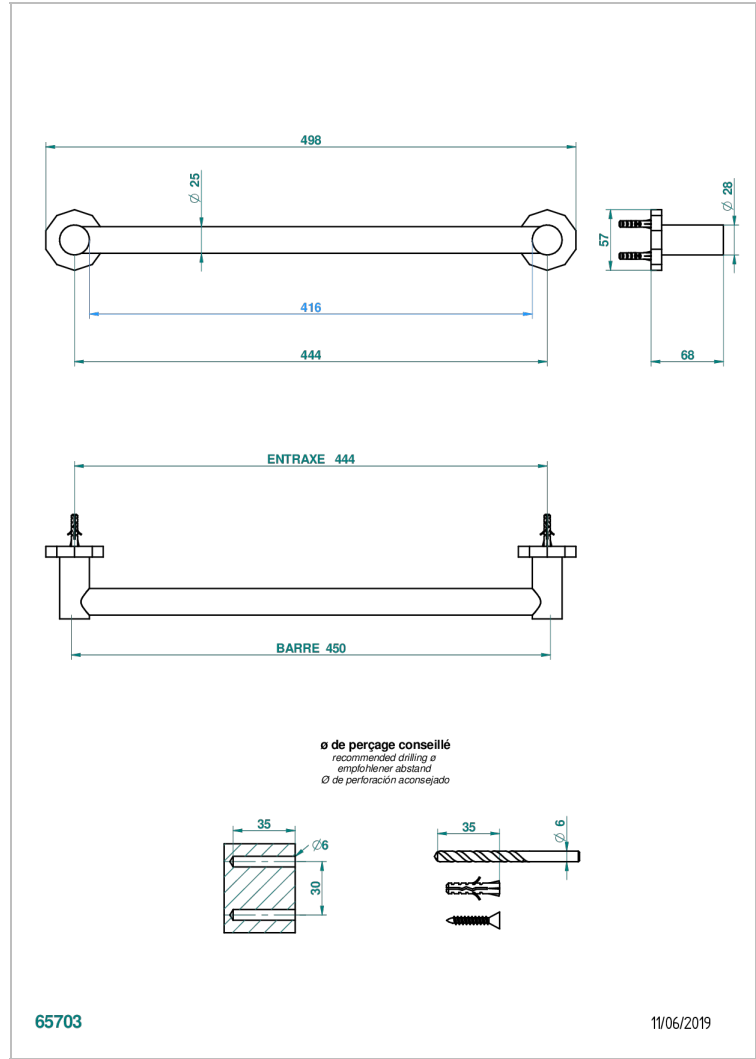

# LES ONDES

G8A-526/45

Towel bar, 18" long

65703

11/06/2019

## CHARACTERISTIC

- Les Ondes
- Towel bar, 18" long