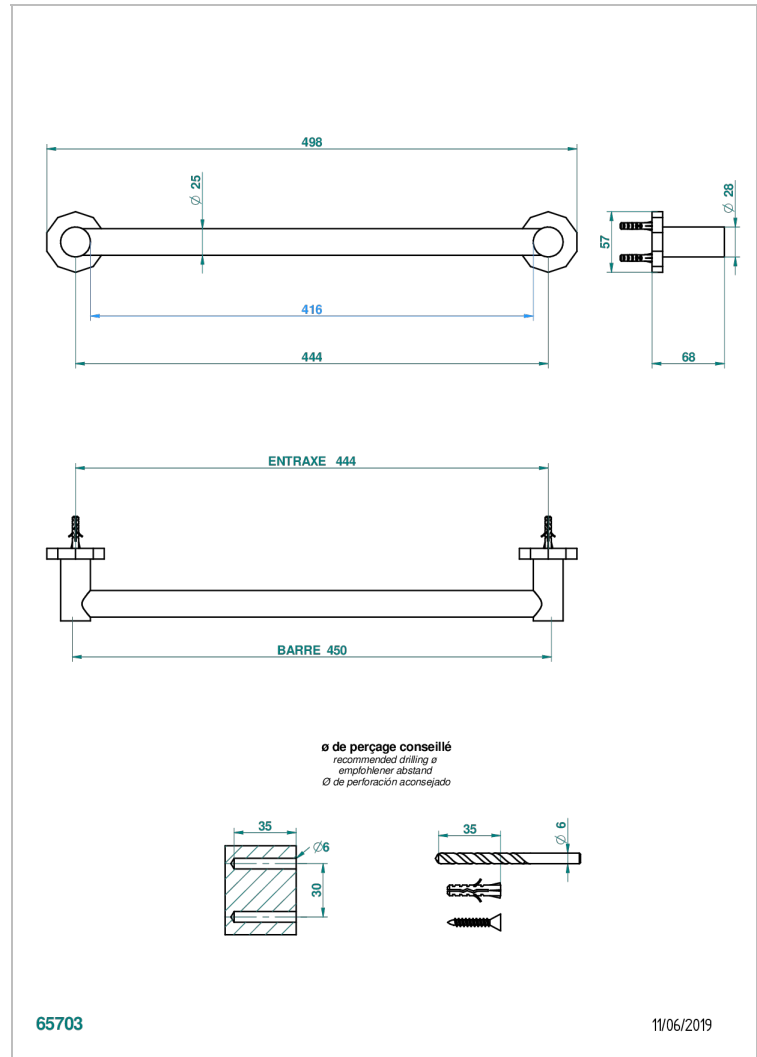

# LES ONDES

G8A-526/45

Bath towel holder, length: 450 mm

THG<sup>®</sup>  
PARIS

## CARACTERÍSTICAS

- Les Ondes
- Bath towel holder, length: 450 mm