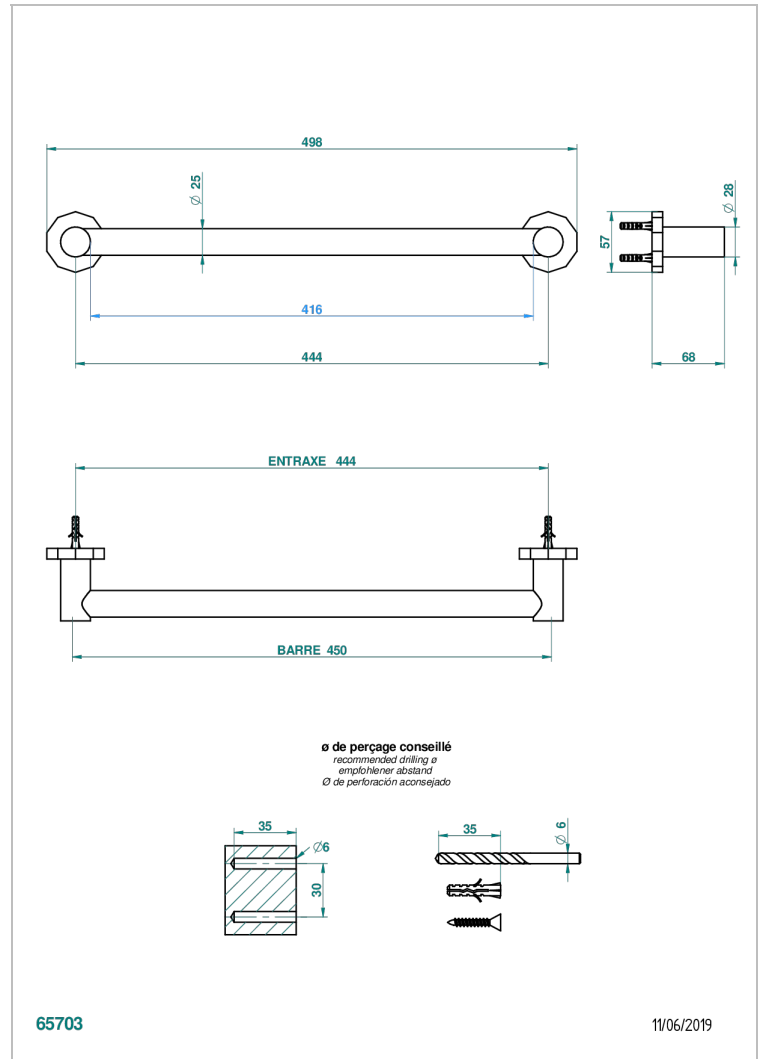

LES ONDES

G8A-526/45

Badetuchstange 450 mm, Ø 25 mm

THG[®]
PARIS

EIGENSCHAFTEN

- Les Ondes
- Badetuchstange 450 mm, Ø 25 mm

VERFÜGBARE OBERFLÄCHEN

Altnickel - H28
Blassgold - F30
Blassgold matt unlackiert - F31
Bronze hell - D01
Chrom - A02
Chrom / gold - G02