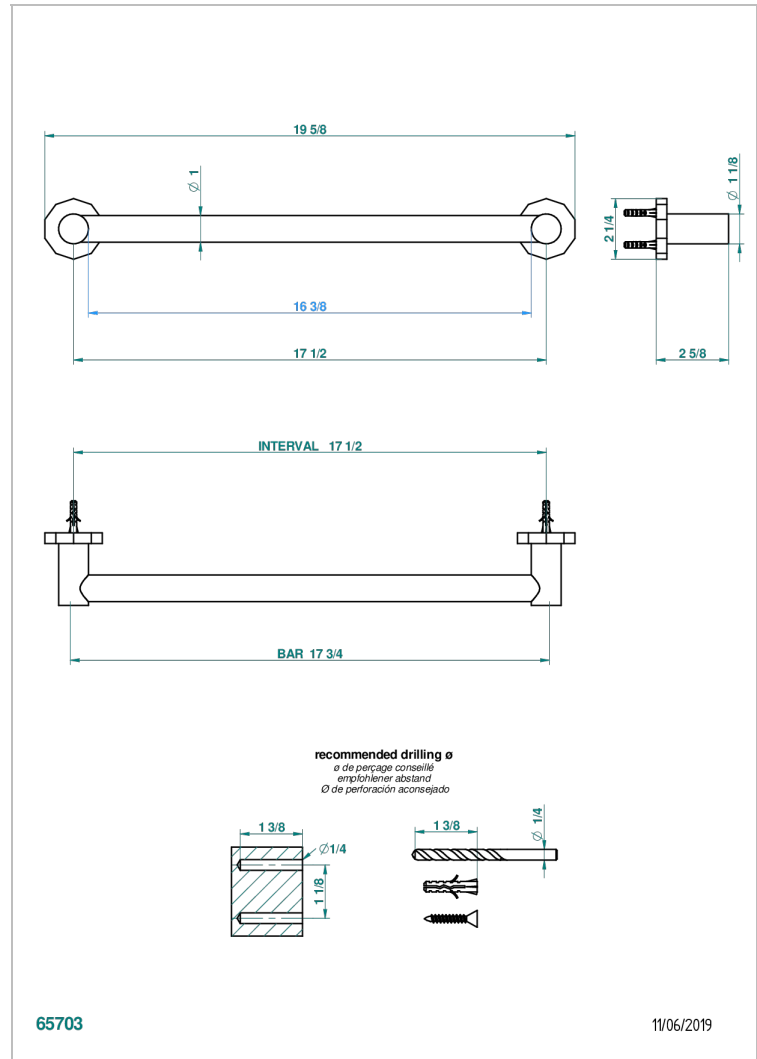

LES ONDES

G8A-526/45

Bath towel holder, length: 450 mm

THG[®]
PARIS

CARACTERÍSTICAS

- Les Ondes
- Bath towel holder, length: 450 mm

ACABADOS DISPONIBLES

Bronce claro - D01
Cerámica negra mate - D30
Cobre viejo mate - H07
Cromo - A02
Cromo / dorado - G02
Cromo mate - C02