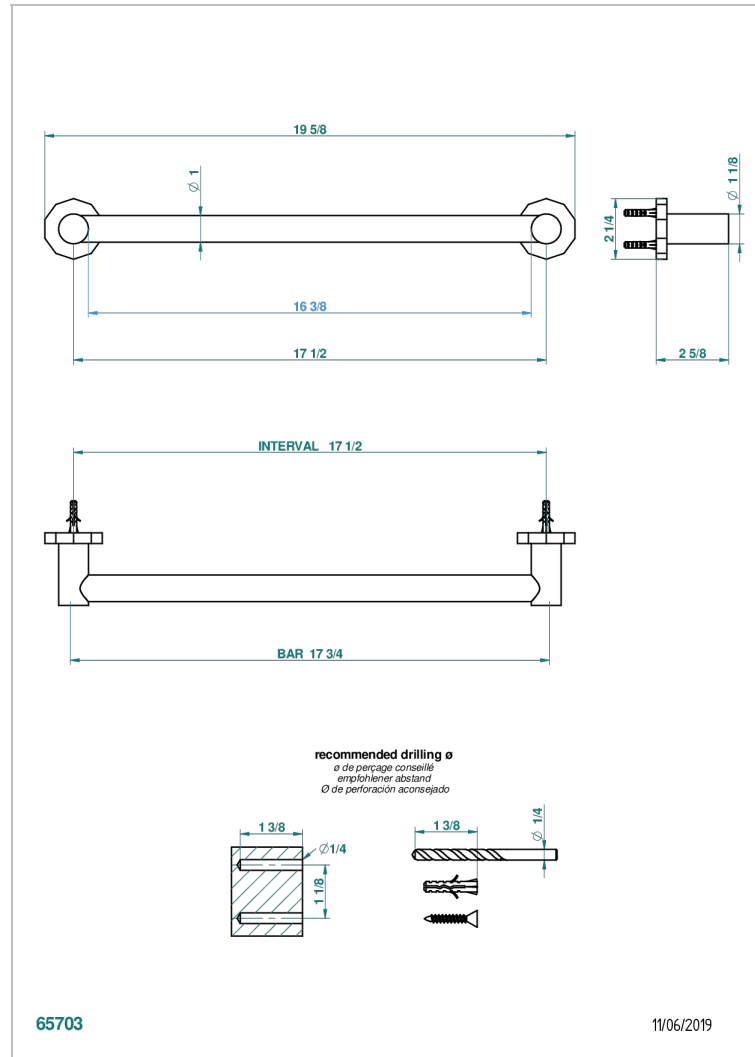

LES ONDES

G8A-526/45

Badetuchstange 450 mm, Ø 25 mm

THG[®]
PARIS

65703

11/06/2019

EIGENSCHAFTEN

- Les Ondes
- Badetuchstange 450 mm, Ø 25 mm