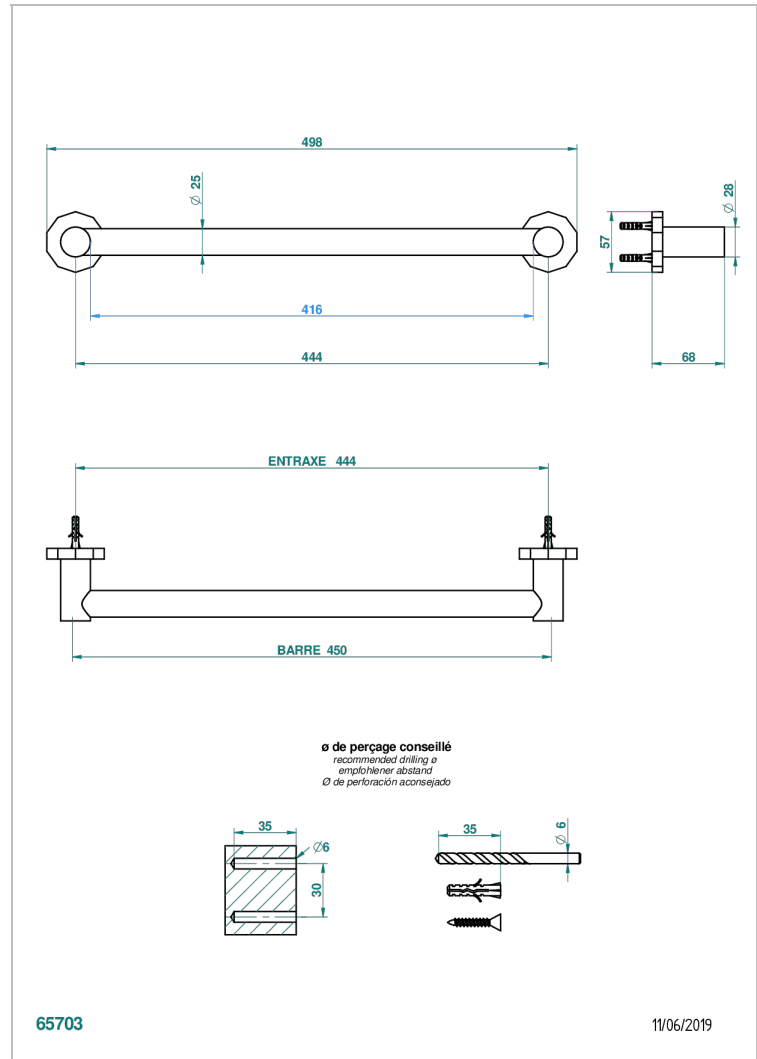

# LES ONDES

G8A-526/45

Bath towel holder, length: 450 mm

THG<sup>®</sup>  
PARIS

65703

11/06/2019

## CARACTERÍSTICAS

- Les Ondes
- Bath towel holder, length: 450 mm