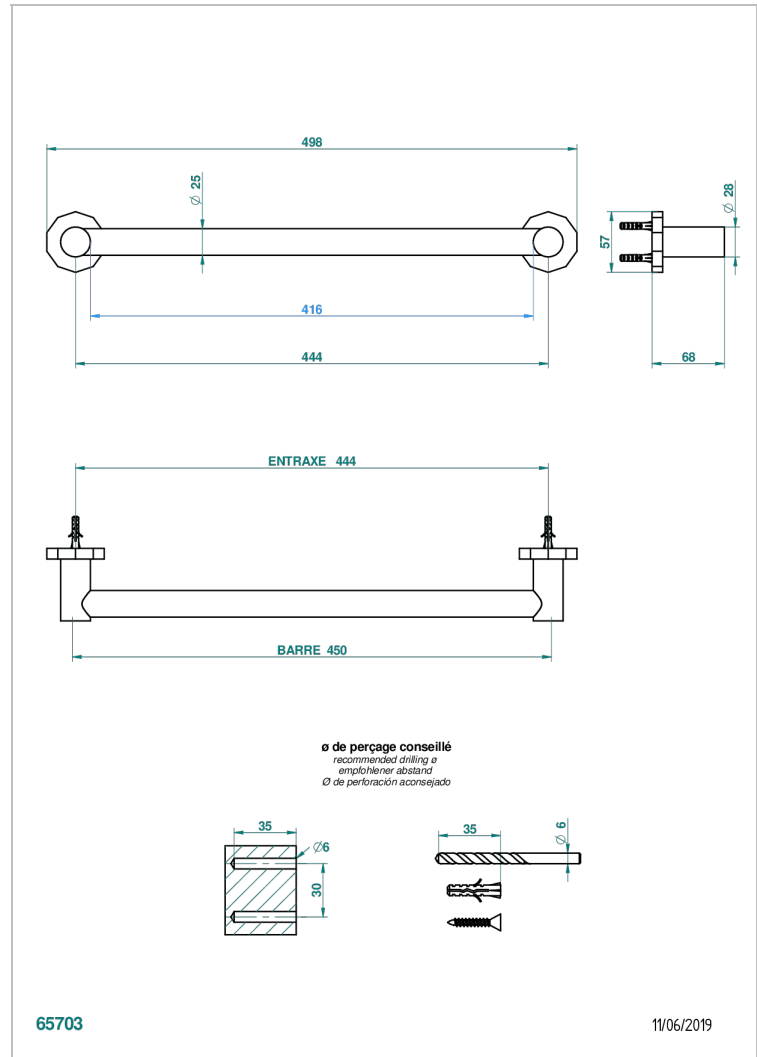

# LES ONDES

G8A-526/45

Badetuchstange 450 mm, Ø 25 mm

THG<sup>®</sup>  
PARIS

## EIGENSCHAFTEN

- Les Ondes
- Badetuchstange 450 mm, Ø 25 mm