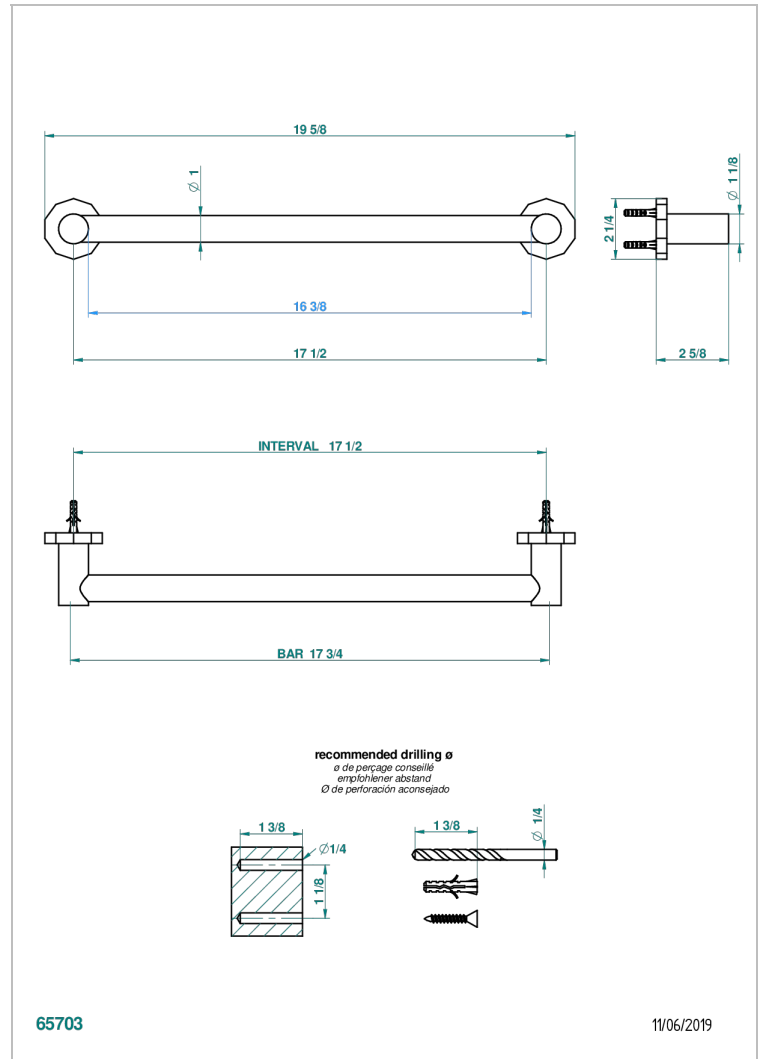

LES ONDES

G8A-526/45

Bath towel holder, length: 450 mm

THG[®]
PARIS

CARACTERÍSTICAS

- Les Ondes
- Bath towel holder, length: 450 mm

ACABADOS DISPONIBLES

Bronce claro - D01
Cerámica negra mate - D30
Cobre viejo mate - H07
Cromo - A02
Cromo / dorado - G02
Cromo mate - C02