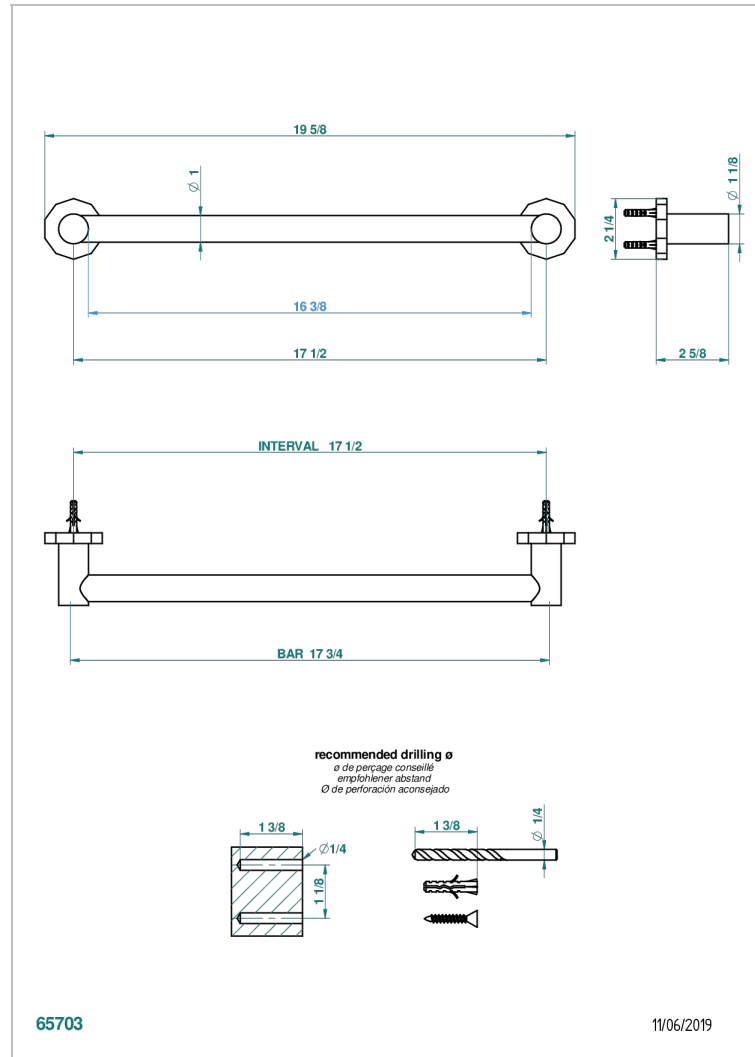

LES ONDES

G8A-526/45

Badetuchstange 450 mm, Ø 25 mm

THG[®]
PARIS

EIGENSCHAFTEN

- Les Ondes
- Badetuchstange 450 mm, Ø 25 mm

VERFÜGBARE OBERFLÄCHEN

Altnickel - H28
Blassgold - F30
Blassgold matt unlackiert - F31
Bronze hell - D01
Chrom - A02
Chrom / gold - G02