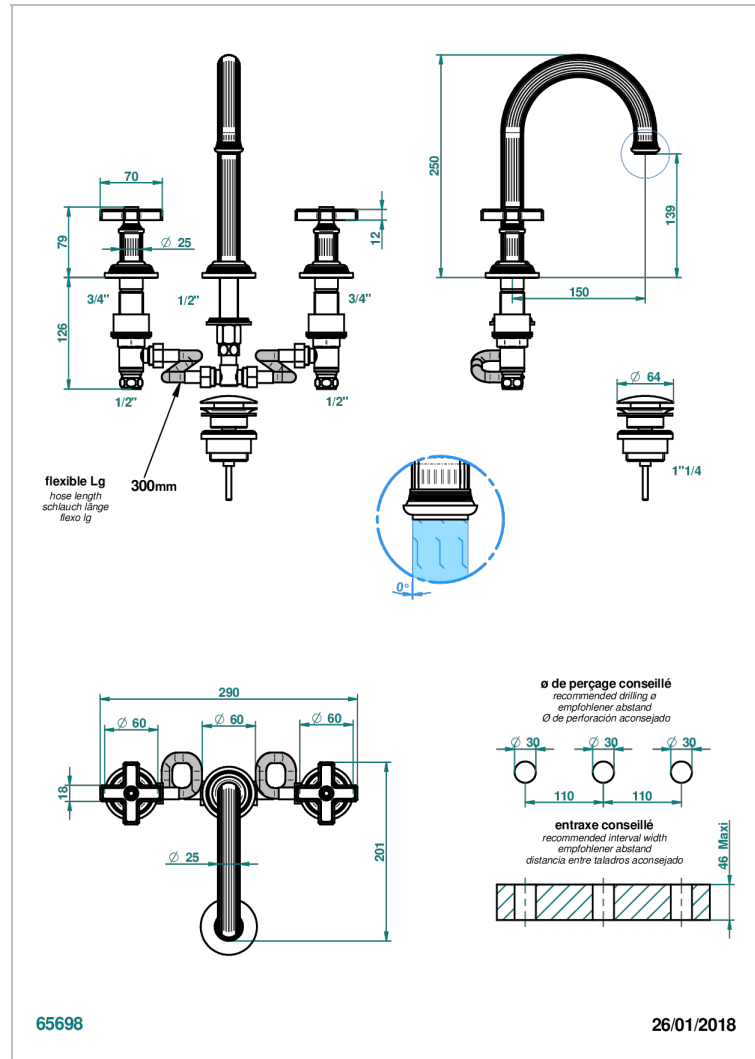

GRAND CENTRAL METAL

U9K-152/W

Mélangeur de lavabo 3 trous avec vidage, bec haut- certifié WRAS

THG[®]
PARIS

CARACTÉRISTIQUES

- WRAS : 240402020

CERTIFICATIONS

FINITIONS DISPONIBLES

Bronze clair - D01
Chromé - A02
Chromé insert doré - GA1
Chromé mat - C02
Doré brillant - F01
Doré mat - F07

Laiton fumé naturel - A13
Nickel brillant - B01
Nickel mat - C01
Noir mat céramique - D30
Or pâle - F30
Or pâle mat - F31