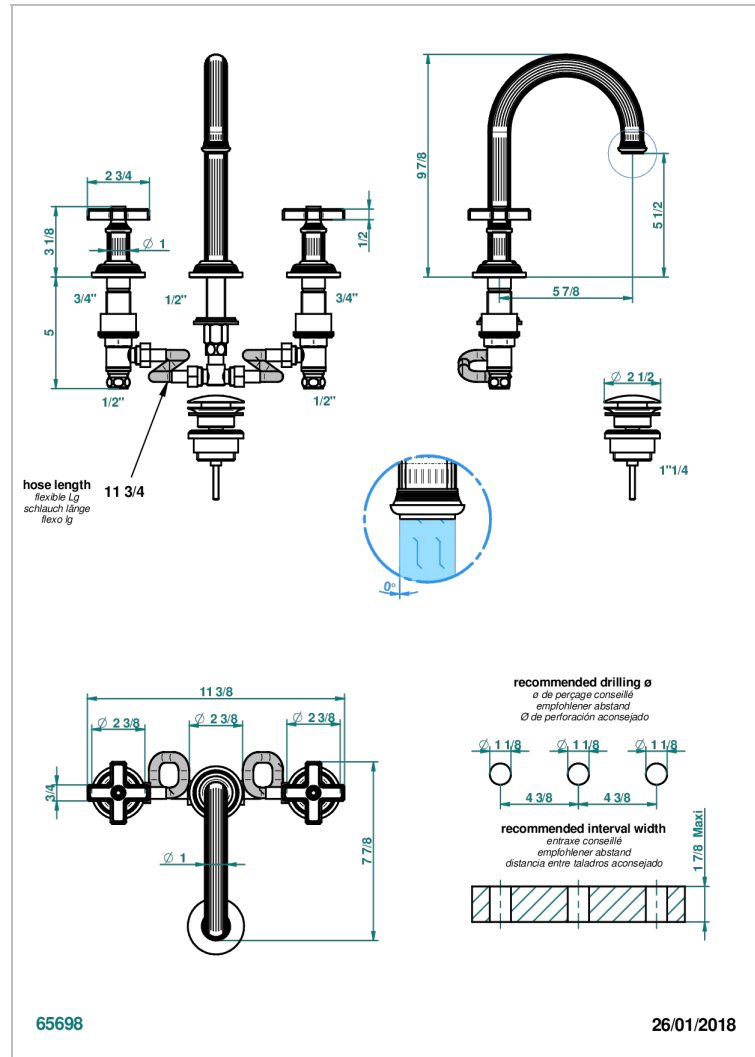

# GRAND CENTRAL METAL

U9K-152/W

Mélangeur de lavabo 3 trous avec vidage, bec haut- certifié WRAS

THG<sup>®</sup>  
PARIS

## CARACTÉRISTIQUES

- WRAS : 240402020