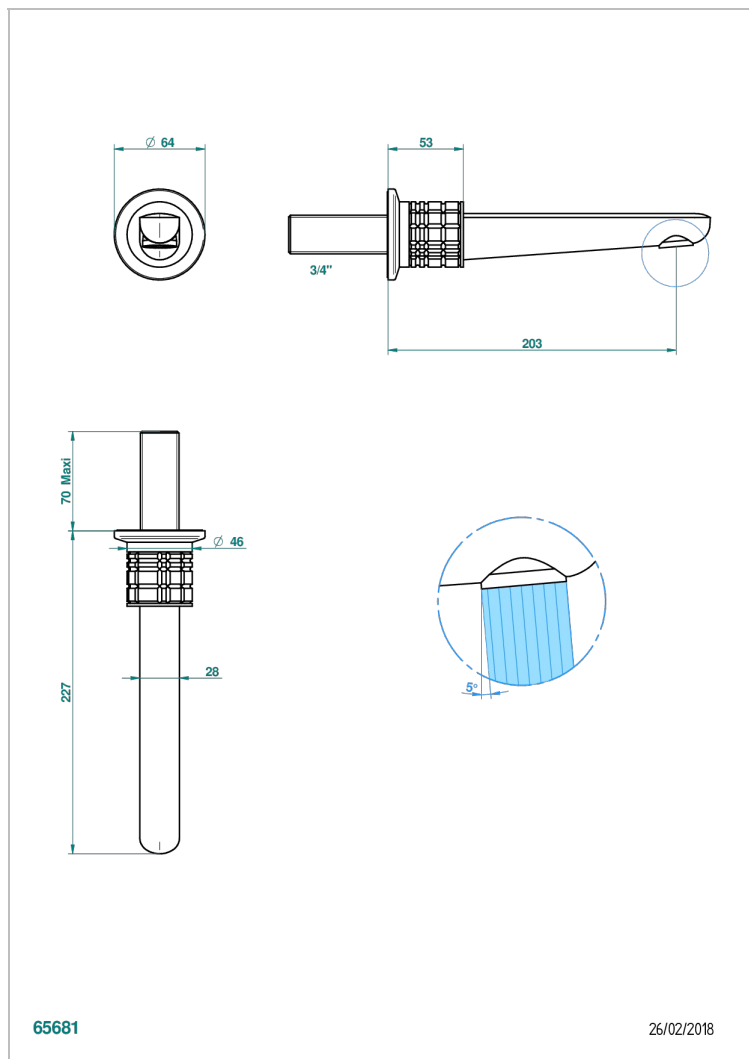

SYSTEM CRISTAL A MANETTES

G9K-43GB

Bec de lavabo mural 3/4 sans té - bec goliath

THG[®]
PARIS

65681

26/02/2018

CARACTÉRISTIQUES

- System Cristal à manettes
- Bec de lavabo mural 3/4 sans té - bec goliath

FINITIONS DISPONIBLES

Bronze clair - D01
Chromé - A02
Chromé mat - C02
Doré brillant - F01
Doré mat - F07
Nickel brillant - B01

Nickel mat - C01
Noir mat céramique - D30
Or pâle - F30
Or pâle mat - F31
Pvd blush - H62
Pvd blush mat - H60

Vieux cuivre rouge mat - H07
Vieux nickel - H28