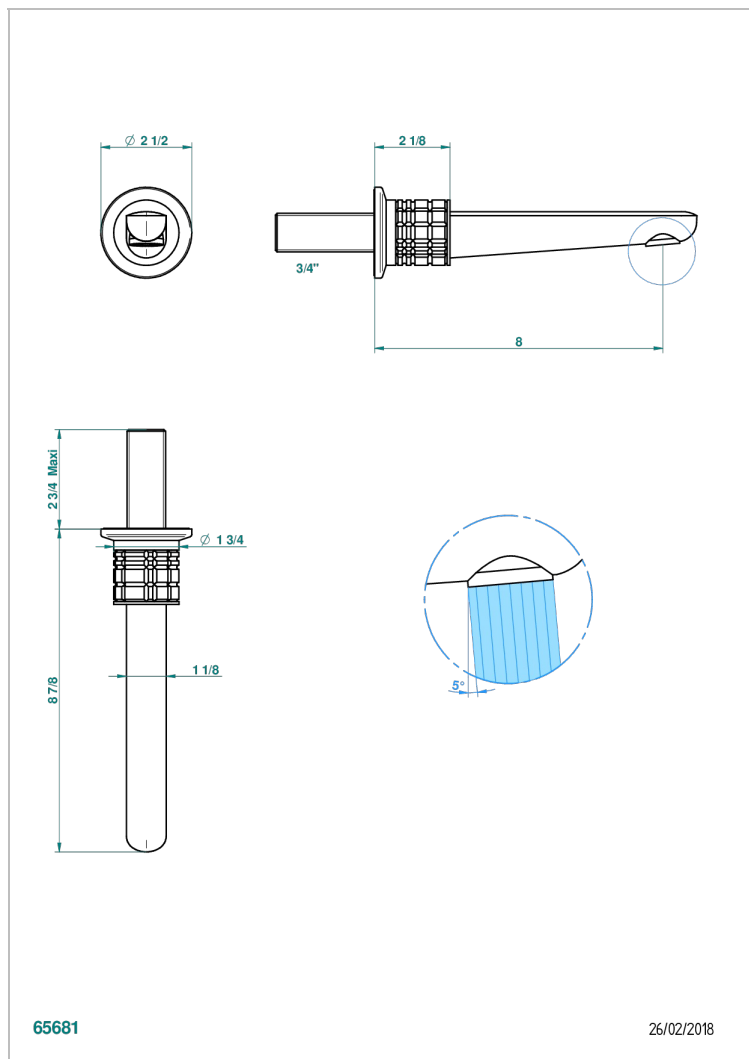

SYSTEM CRISTAL A MANETTES

G9K-43GB

Bec de lavabo mural 3/4 sans té - bec goliath

THG[®]
PARIS

CARACTÉRISTIQUES

- System Cristal à manettes
- Bec de lavabo mural 3/4 sans té - bec goliath

FINITIONS DISPONIBLES

Bronze clair - D01
Chromé - A02
Chromé mat - C02
Doré brillant - F01
Doré mat - F07
Nickel brillant - B01

Nickel mat - C01
Noir mat céramique - D30
Or pâle - F30
Or pâle mat - F31
Pvd blush - H62
Pvd blush mat - H60

Vieux cuivre rouge mat - H07
Vieux nickel - H28