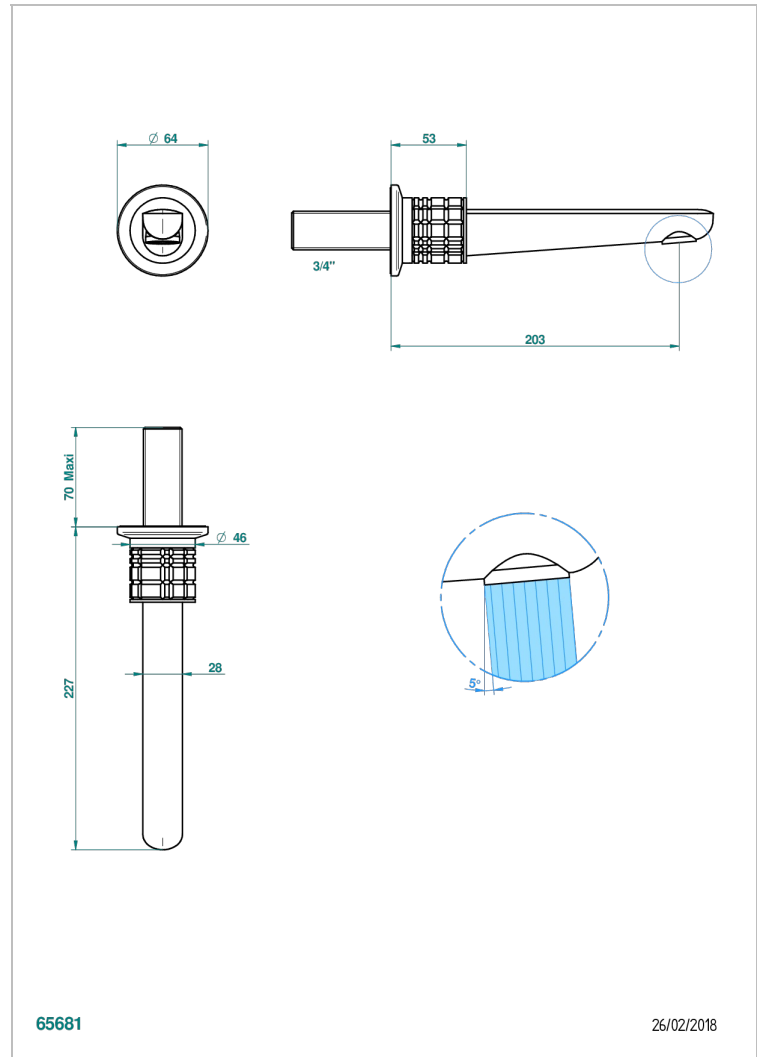

SYSTEM CRISTAL

G9J-43GB

Bec de lavabo mural 3/4 sans té - bec goliath

THG[®]
PARIS

CARACTÉRISTIQUES

- System Cristal
- Bec de lavabo mural 3/4 sans té - bec goliath

FINITIONS DISPONIBLES

Bronze clair - D01
Chromé - A02
Chromé mat - C02
Doré brillant - F01
Doré mat - F07
Nickel brillant - B01

Nickel mat - C01
Noir mat céramique - D30
Or pâle - F30
Or pâle mat - F31
Pvd blush - H62
Pvd blush mat - H60

Pvd couleur bronze brown - F33
Pvd couleur bronze brown - mat - F34
Pvd couleur doré - H52
Pvd couleur doré mat - H53
Pvd couleur laiton - H49
Pvd couleur laiton mat - H50

Pvd couleur nickel - H55
Pvd couleur nickel mat - H56
Pvd graphite - H64
Pvd graphite mat - H65
Pvd umber - H66
Pvd umber mat - H67

Vieux cuivre rouge mat - H07
Vieux nickel - H28