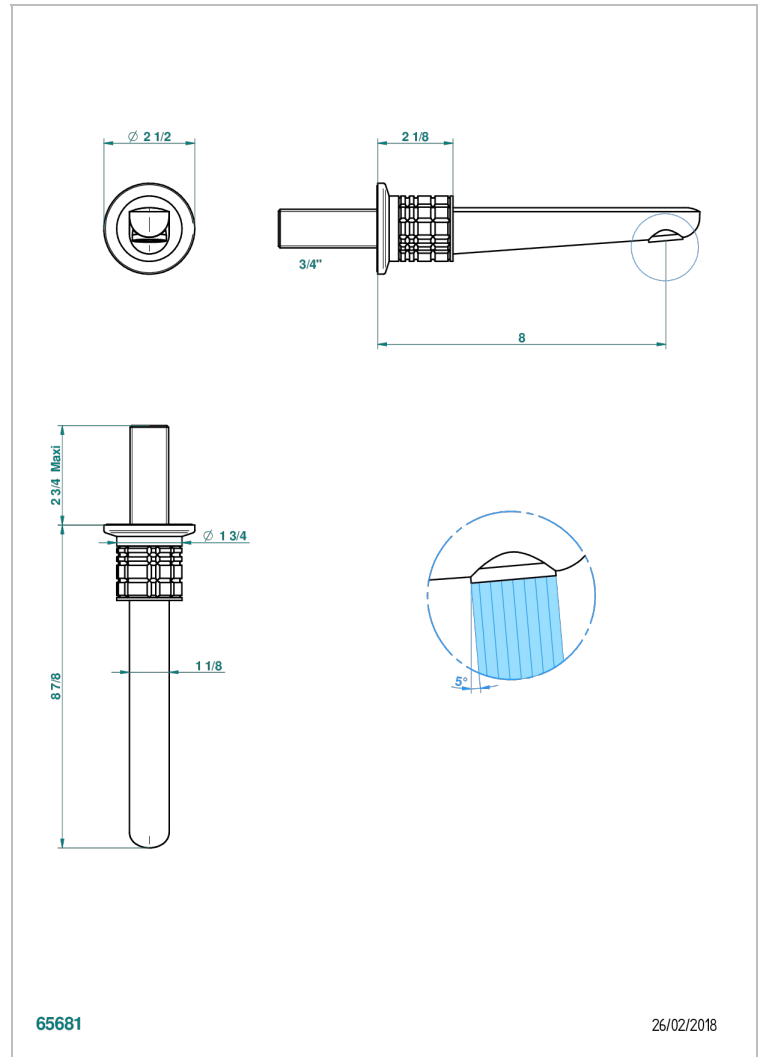

# SYSTEM CRISTAL

G9J-43GB

Bec de lavabo mural 3/4 sans té - bec goliath

THG<sup>®</sup>  
PARIS

## CARACTÉRISTIQUES

- System Cristal
- Bec de lavabo mural 3/4 sans té - bec goliath