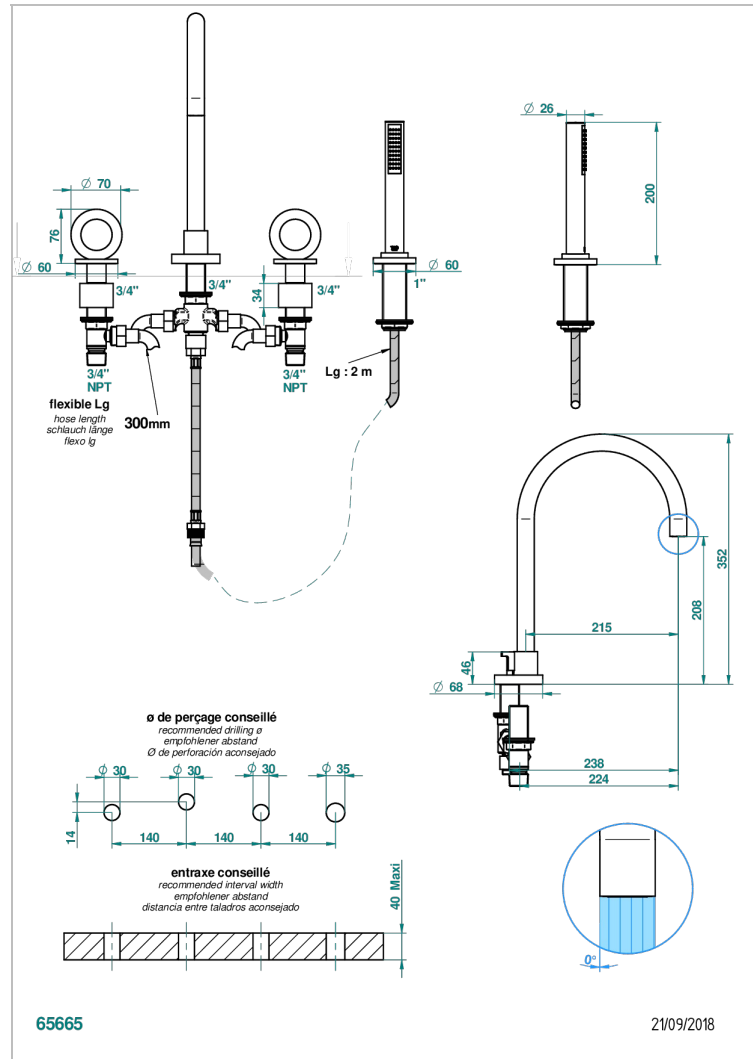

# COLLECTION "O"

G4P-112BSG/W

Mélangeur bain douche 4 trous sur gorge avec bec super goliath à inversion - certifié WRAS

THG<sup>®</sup>  
PARIS

## CARACTÉRISTIQUES

- WRAS : 2111303