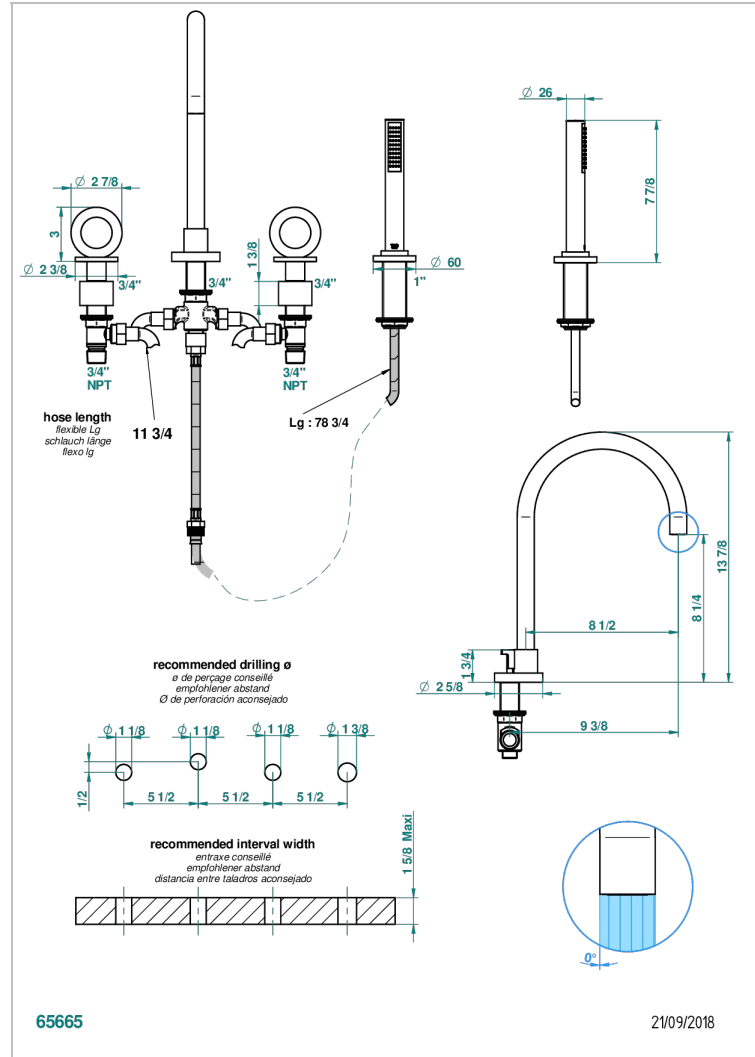

COLLECTION "O"

G4P-112BSG/W

Mélangeur bain douche 4 trous sur gorge avec bec super goliath à inversion - certifié WRAS

THG
PARIS

CARACTÉRISTIQUES

- WRAS : 2111303

CERTIFICATIONS

FINITIONS DISPONIBLES

Bronze clair - D01
Chromé - A02
Chromé / doré - G02
Chromé mat - C02
Doré brillant - F01
Doré mat - F07

Nickel brillant - B01
Nickel mat - C01
Noir mat céramique - D30
Or pâle - F30
Or pâle mat - F31
Pvd blush - H62