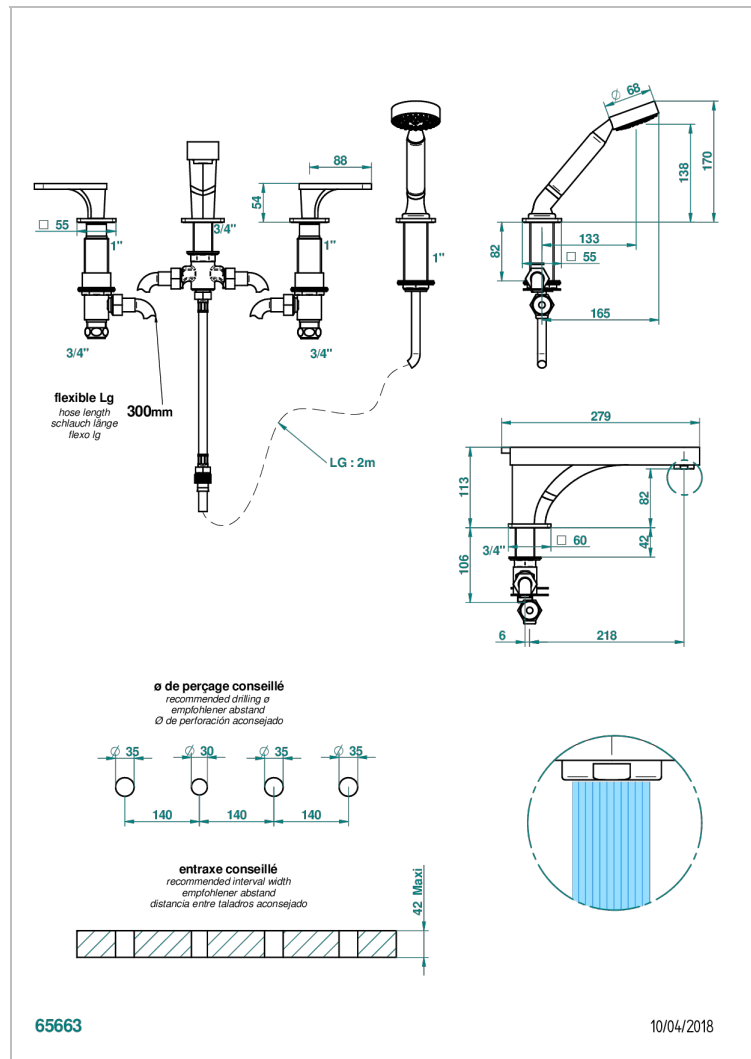

PROFIL ONYX NOIR A MANETTES

A6P-112BSG/W

Mélangeur bain douche 4 trous sur gorge avec bec super goliath à inversion - certifié WRAS

CARACTÉRISTIQUES

- WRAS : 2111303

CERTIFICATIONS

FINITIONS DISPONIBLES

Bronze clair - D01
Chromé - A02
Chromé / doré - G02
Chromé mat - C02
Doré brillant - F01
Doré mat - F07

Nickel brillant - B01
Nickel mat - C01
Noir mat céramique - D30
Or pâle - F30
Or pâle mat - F31
Pvd blush - H62

Pvd blush mat - H60
Pvd couleur bronze brown - F33
Pvd couleur bronze brown - mat - F34
Pvd couleur doré - H52
Pvd couleur doré mat - H53
Pvd couleur laiton - H49

Pvd couleur laiton mat - H50
Pvd couleur nickel - H55
Pvd couleur nickel mat - H56
Pvd graphite - H64
Pvd graphite mat - H65
Pvd umber - H66

Pvd umber mat - H67
Vieux cuivre rouge mat - H07
Vieux nickel - H28