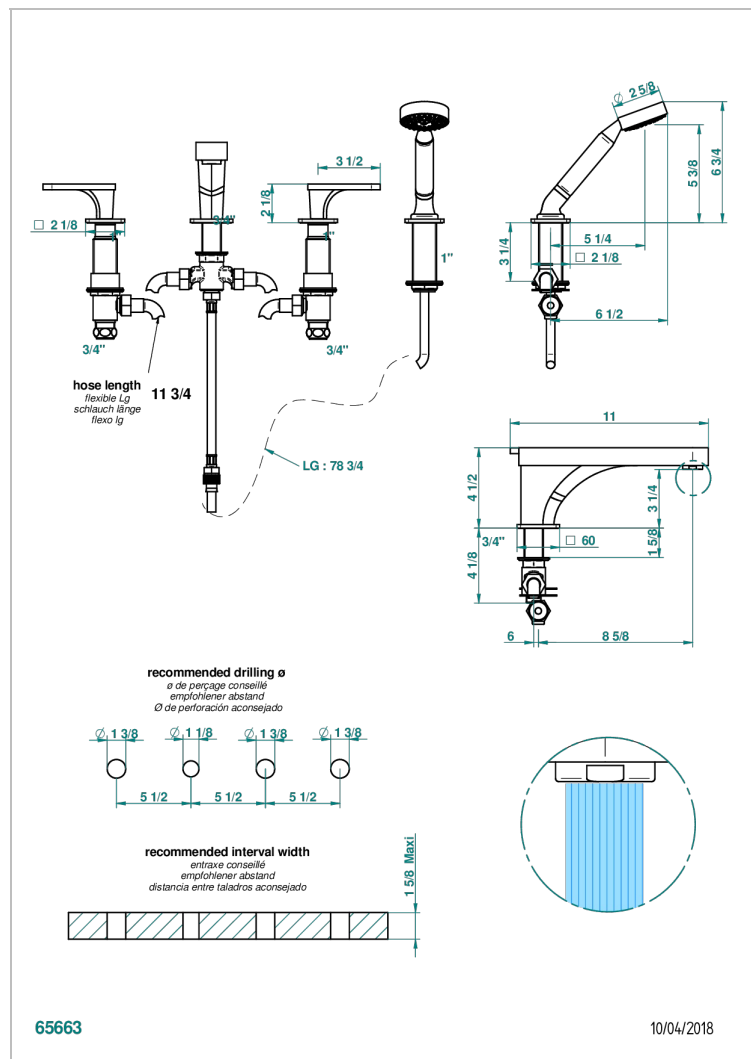

PROFIL ONYX NOIR A MANETTES

A6P-112BSG/W

Mélangeur bain douche 4 trous sur gorge avec bec super goliath à inversion - certifié WRAS

CARACTÉRISTIQUES

- WRAS : 2111303

CERTIFICATIONS

FINITIONS DISPONIBLES

Bronze clair - D01
Chromé - A02
Chromé / doré - G02
Chromé mat - C02
Doré brillant - F01
Doré mat - F07

Nickel brillant - B01
Nickel mat - C01
Noir mat céramique - D30
Or pâle - F30
Or pâle mat - F31
Pvd blush - H62

Pvd blush mat - H60
Pvd couleur bronze brown - F33
Pvd couleur bronze brown - mat - F34
Pvd couleur doré - H52
Pvd couleur doré mat - H53
Pvd couleur laiton - H49

Pvd couleur laiton mat - H50
Pvd couleur nickel - H55
Pvd couleur nickel mat - H56
Pvd graphite - H64
Pvd graphite mat - H65
Pvd umber - H66

Pvd umber mat - H67
Vieux cuivre rouge mat - H07
Vieux nickel - H28