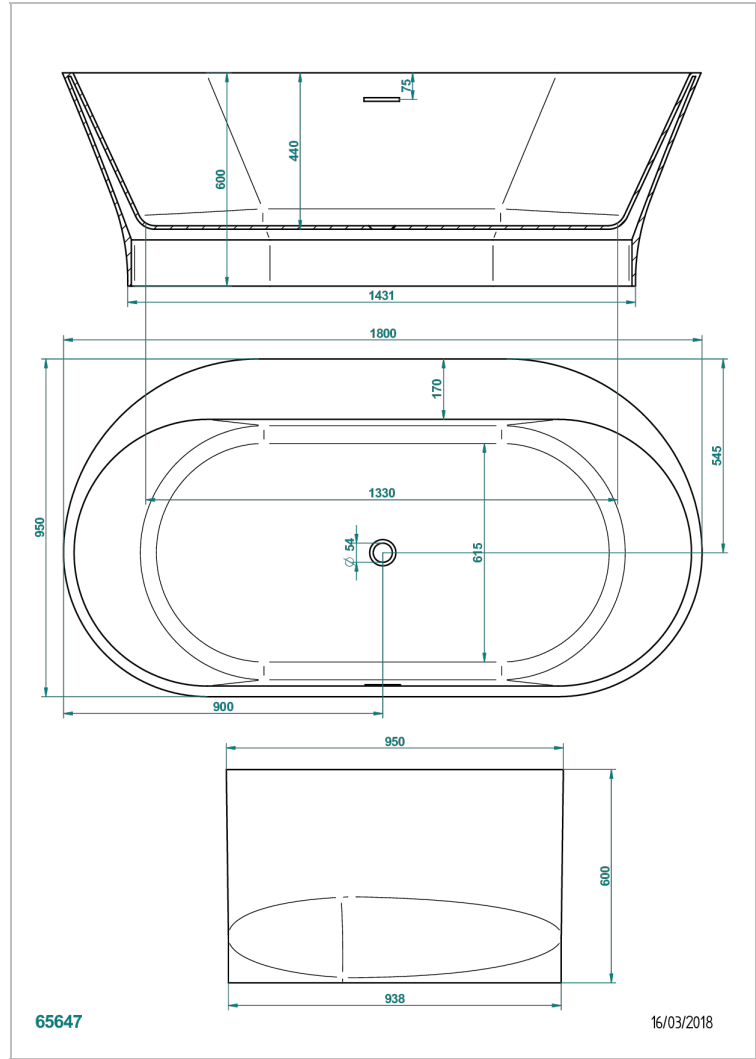

BANERA EXENTA

B11-B592

THG[®]
PARIS

Bañera MONCEAU 180 x 95 x 60 cm exenta, con encimera asimétrica entregada sin desagüe

CARACTERÍSTICAS

- Bañera exenta
- Bañera MONCEAU 180 x 95 x 60 cm exenta, con encimera asimétrica entregada sin desagüe

PRODUCTOS RELACIONADOS

- Ref. B16-K104 Tapa de rebose para bañera
- Ref. B12-K12A Whirlpool system with 12 aero jets
- Ref. G00-305/H Desagüe
- Ref. B12-K102AB Chromato-lighting system on whirlpool bathtub
- Ref. B16-P100 Almohada cuadrada 30 x 30 cm, blanca
- Ref. B16-P103 Almohada 13 x 26 cm, blanca
- Ref. B16-P104 Almohada 30 x 12 cm, h. 4 cm, blanca
- Ref. B16-P105 Almohada 38.5 x 21 cm, h. 2 cm, blanca
- Ref. B16-P106 Almohada 30 x 7 cm, h. 2 cm, blanca
- Ref. B16-P107 Almohada 35 x 40 cm, h. 5,5 cm, blanca
- Ref. B16-K111 Filling system by water blade
- Ref. B16-K102 Chromato-lighting system on bathtub without whirlpool system