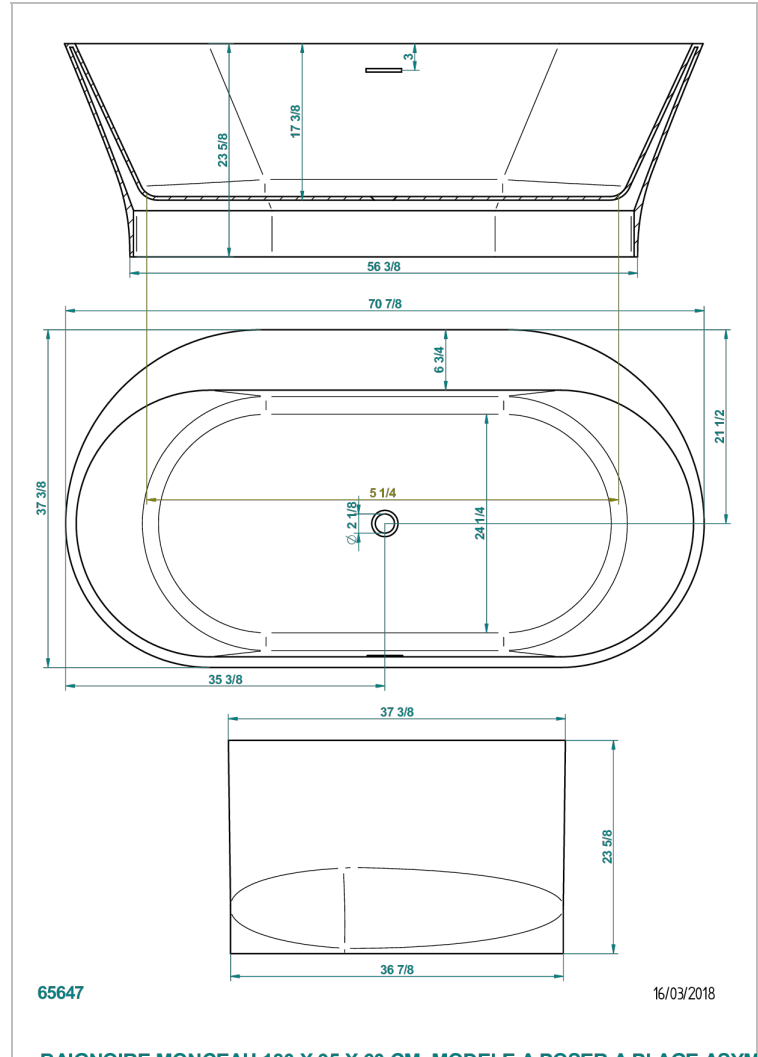

BAIGNOIRES EN ILOT

B11-B592

THG[®]
PARIS

Baignoire MONCEAU 180 x 95 x 60 cm, modèle à poser avec plage asymétrique, livrée sans vidage

CARACTÉRISTIQUES

- Poids 90 kg
- Volume utile 169 L - 45 gal
- Trop-plein intégré
- Matière MineralStone

PRODUITS ASSOCIÉS

- Ref. B16-K104 Habillage de trop-plein pour baignoire
- Ref. B12-K12A Système balnéothérapie, 12 jets aérobain
- Ref. G00-305/H Vidage manuel de baignoire type "clic-clac" avec siphon et bouchon
- Ref. B12-K102AB Système de chromothérapie 2 spots sur baignoire avec balnéothérapie
- Ref. B16-P100 Repose-tête carré 30 x 30 cm, blanc
- Ref. B16-P103 Repose-tête 1/2 cylindrique 13 cm x 26 cm, blanc
- Ref. B16-P104 Repose-tête en gel de polyuréthane 30 x 12 cm, h. 4 cm, blanc
- Ref. B16-P105 Repose-tête en gel de polyuréthane 38.5 x 21 cm, h. 2 cm, blanc
- Ref. B16-P106 Repose-tête en gel de polyuréthane 30 x 7 cm, h. 2 cm, blanc
- Ref. B16-P107 Repose-tête en gel de polyuréthane 35 x 40 cm, h. 5,5 cm, blanc
- Ref. B16-K111 Système de remplissage par lame d'eau avec enjoliveur métal
- Ref. B16-K102 Système de chromothérapie 2 spots sur baignoire sans balnéothérapie