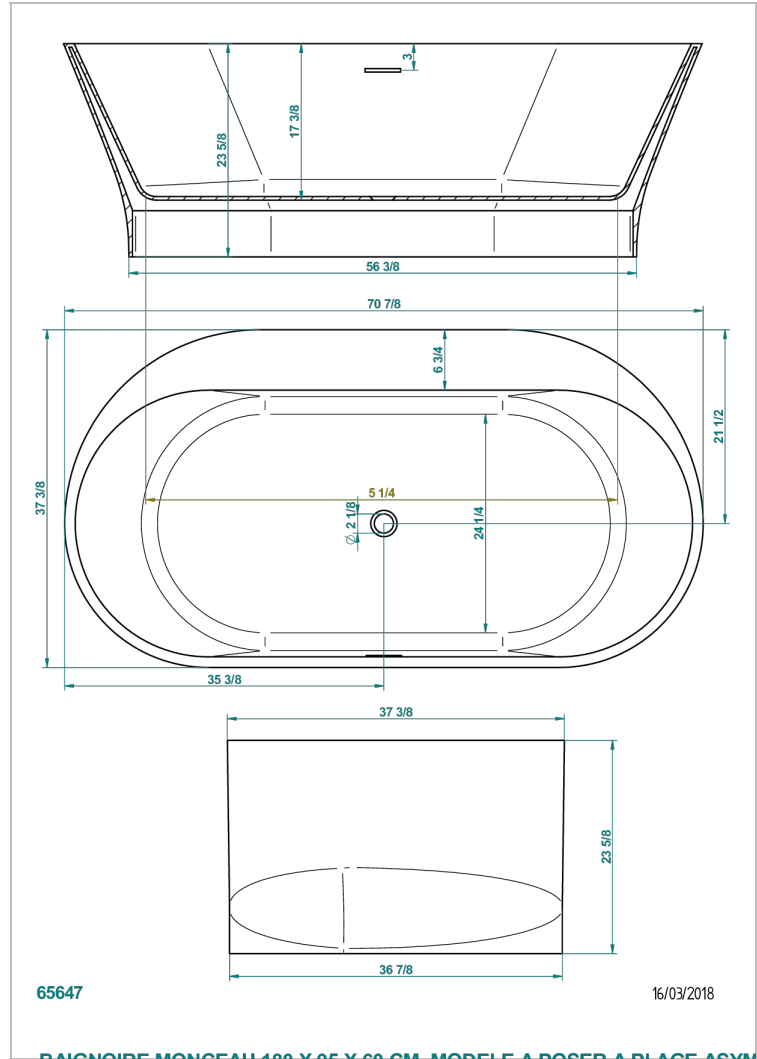

BANERA EXENTA

B11-B592

THG[®]
PARIS

Bañera MONCEAU 180 x 95 x 60 cm exenta, con encimera asimétrica entregada sin desagüe

CARACTERÍSTICAS

- Bañera exenta
- Bañera MONCEAU 180 x 95 x 60 cm exenta, con encimera asimétrica entregada sin desagüe

PRODUCTOS RELACIONADOS

- Ref. B16-K104 Tapa de rebose para bañera
- Ref. B12-K12A Whirlpool system with 12 aero jets
- Ref. G00-305/H Desagüe
- Ref. B12-K102AB Chromato-lighting system on whirlpool bathtub
- Ref. B16-P100 Almohada cuadrada 30 x 30 cm, blanca
- Ref. B16-P103 Almohada 13 x 26 cm, blanca
- Ref. B16-P104 Almohada 30 x 12 cm, h. 4 cm, blanca
- Ref. B16-P105 Almohada 38.5 x 21 cm, h. 2 cm, blanca
- Ref. B16-P106 Almohada 30 x 7 cm, h. 2 cm, blanca
- Ref. B16-P107 Almohada 35 x 40 cm, h. 5,5 cm, blanca
- Ref. B16-K111 Filling system by water blade
- Ref. B16-K102 Chromato-lighting system on bathtub without whirlpool system