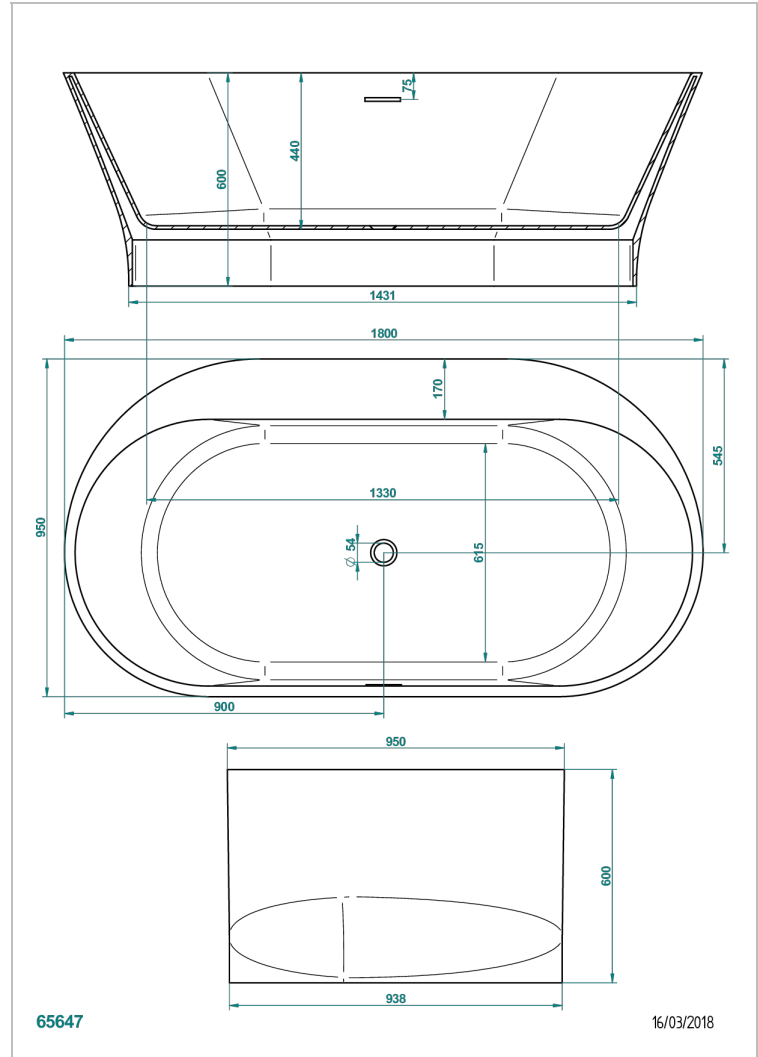

BAIGNOIRES EN ILOT

B11-B592

THG[®]
PARIS

Baignoire MONCEAU 180 x 95 x 60 cm, modèle à poser avec plage asymétrique, livrée sans vidage

CARACTÉRISTIQUES

- Poids 90 kg
- Volume utile 169 L - 45 gal
- Trop-plein intégré
- Matière MineralStone

PRODUITS ASSOCIÉS

- Ref. B16-K104 Habillage de trop-plein pour baignoire
- Ref. B12-K12A Système balnéothérapie, 12 jets aérobain
- Ref. G00-305/H Vidage manuel de baignoire type "clic-clac" avec siphon et bouchon
- Ref. B12-K102AB Système de chromothérapie 2 spots sur baignoire avec balnéothérapie
- Ref. B16-P100 Repose-tête carré 30 x 30 cm, blanc
- Ref. B16-P103 Repose-tête 1/2 cylindrique 13 cm x 26 cm, blanc
- Ref. B16-P104 Repose-tête en gel de polyuréthane 30 x 12 cm, h. 4 cm, blanc
- Ref. B16-P105 Repose-tête en gel de polyuréthane 38.5 x 21 cm, h. 2 cm, blanc
- Ref. B16-P106 Repose-tête en gel de polyuréthane 30 x 7 cm, h. 2 cm, blanc
- Ref. B16-P107 Repose-tête en gel de polyuréthane 35 x 40 cm, h. 5,5 cm, blanc
- Ref. B16-K111 Système de remplissage par lame d'eau avec enjoliveur métal
- Ref. B16-K102 Système de chromothérapie 2 spots sur baignoire sans balnéothérapie