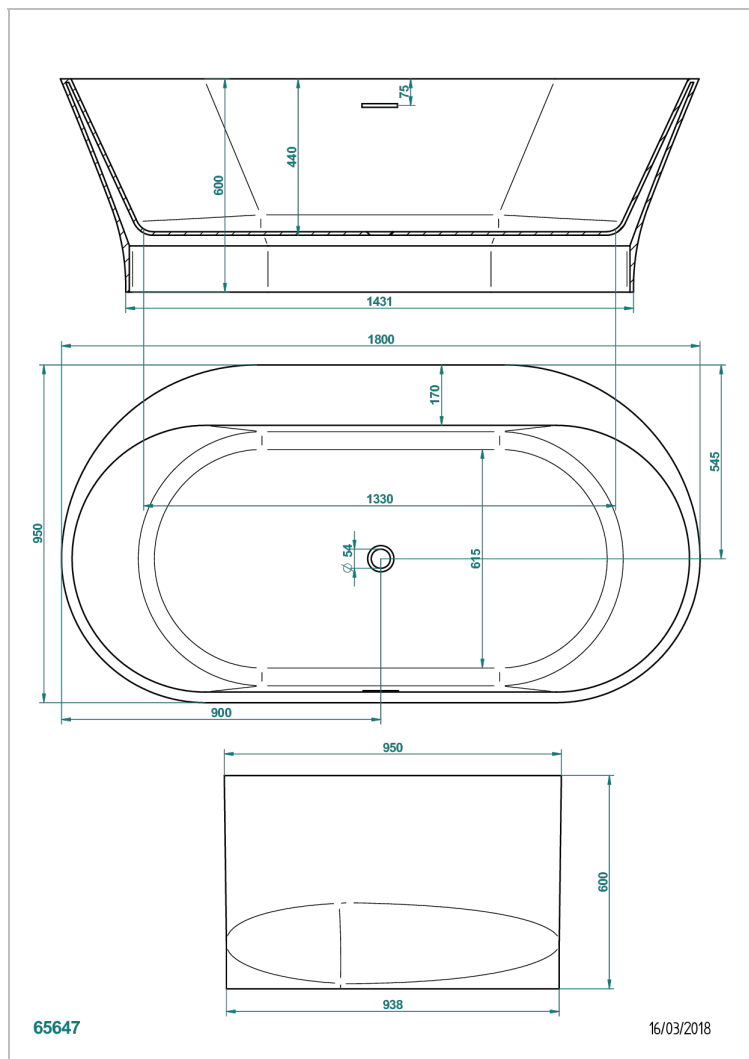

СВОБОДНОСТОЯЩИЕ ВАННЫ

B11-B592

Ванна с асимметричным бортиком MONCEAU 180 x 95 x 60 см, без донного клапана

THG[®]
PARIS

ХАРАКТЕРИСТИКИ

- Свободностоящие ванны
- Ванна с асимметричным бортиком MONCEAU 180 x 95 x 60 см, без донного клапана

СВЯЗАННЫЕ ТОВАРНЫЕ ПОЗИЦИИ

- Ref. B16-K104 Накладка для слива-перелива для ванны
- Ref. B12-K12A Джакузи с 12 аэромассажными форсунками
- Ref. G00-305/Н Ручной донный клапан для ванны типа «клик-кляк» с сифоном и пробкой
- Ref. B12-K102AB Система хромотерапии с 2 светодиодами для гидромассажной ванны
- Ref. B16-P100 Квадратный подголовник 30 x 30 см, белый
- Ref. B16-P103 Цилиндрический подголовник 1/2 13 см x 26 см, белый
- Ref. B16-P104 Подголовник из полиуретанового геля 30 x 12 см, высота 4 см, белый
- Ref. B16-P105 Подголовник из полиуретанового геля 38.5 x 21 см, высота 2 см, белый
- Ref. B16-P106 Подголовник из полиуретанового геля 30 x 7 см, высота 2 см, белый
- Ref. B16-P107 Подголовник из полиуретанового геля 35 x 40 см, высота 5,5 см, белый
- Ref. B16-K111 Filling system by water blade
- Ref. B16-K102 Chromato-lighting system on bathtub without whirlpool system