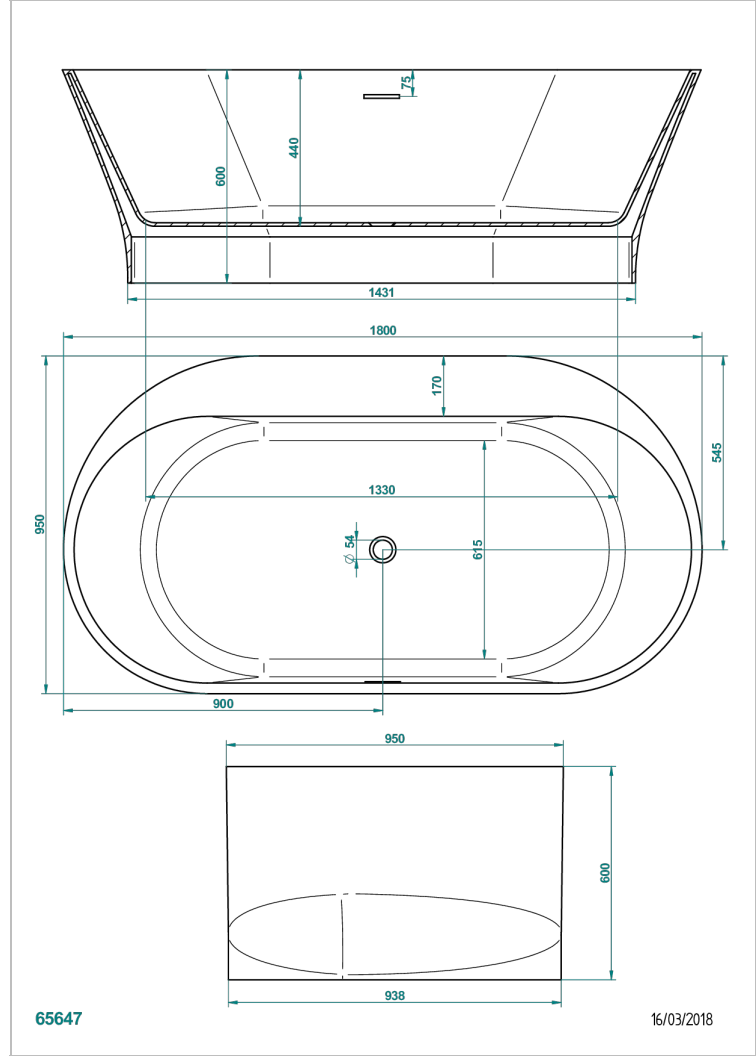

BAIGNOIRES EN ILOT

B11-B592

THG[®]
PARIS

Baignoire MONCEAU 180 x 95 x 60 cm, modèle à poser avec plage asymétrique, livrée sans vidage

CARACTÉRISTIQUES

- Poids 90 kg
- Volume utile 169 L - 45 gal
- Trop-plein intégré
- Matière MineralStone

PRODUITS ASSOCIÉS

- Ref. B16-K104 Habillage de trop-plein pour baignoire
- Ref. B12-K12A Système balnéothérapie, 12 jets aérobain
- Ref. G00-305/H Vidage manuel de baignoire type "clic-clac" avec siphon et bouchon
- Ref. B12-K102AB Système de chromothérapie 2 spots sur baignoire avec balnéothérapie
- Ref. B16-P100 Repose-tête carré 30 x 30 cm, blanc
- Ref. B16-P103 Repose-tête 1/2 cylindrique 13 cm x 26 cm, blanc
- Ref. B16-P104 Repose-tête en gel de polyuréthane 30 x 12 cm, h. 4 cm, blanc
- Ref. B16-P105 Repose-tête en gel de polyuréthane 38.5 x 21 cm, h. 2 cm, blanc
- Ref. B16-P106 Repose-tête en gel de polyuréthane 30 x 7 cm, h. 2 cm, blanc
- Ref. B16-P107 Repose-tête en gel de polyuréthane 35 x 40 cm, h. 5,5 cm, blanc
- Ref. B16-K111 Système de remplissage par lame d'eau avec enjoliveur métal
- Ref. B16-K102 Système de chromothérapie 2 spots sur baignoire sans balnéothérapie