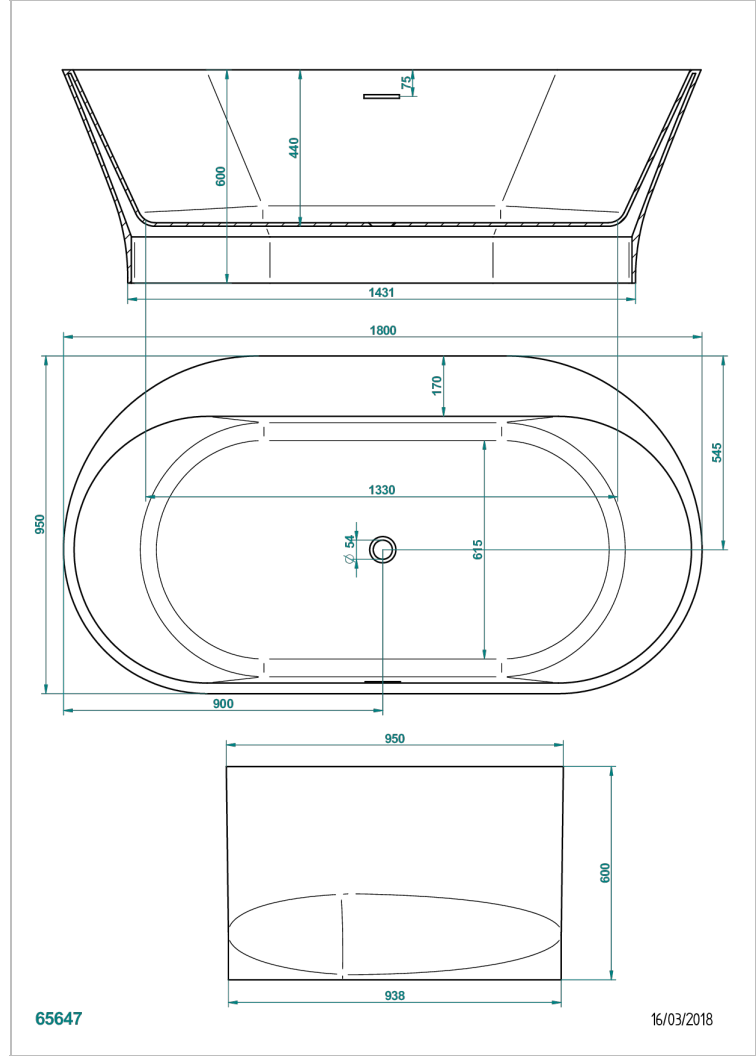

# BANERA EXENTA

B11-B592

THG<sup>®</sup>  
PARIS

Bañera MONCEAU 180 x 95 x 60 cm exenta, con encimera asimétrica entregada sin desagüe

## CARACTERÍSTICAS

- Bañera exenta
- Bañera MONCEAU 180 x 95 x 60 cm exenta, con encimera asimétrica entregada sin desagüe

## PRODUCTOS RELACIONADOS

- Ref. B16-K104 Tapa de rebose para bañera
- Ref. B12-K12A Whirlpool system with 12 aero jets
- Ref. G00-305/H Desagüe
- Ref. B12-K102AB Chromato-lighting system on whirlpool bathtub
- Ref. B16-P100 Almohada cuadrada 30 x 30 cm, blanca
- Ref. B16-P103 Almohada 13 x 26 cm, blanca
- Ref. B16-P104 Almohada 30 x 12 cm, h. 4 cm, blanca
- Ref. B16-P105 Almohada 38.5 x 21 cm, h. 2 cm, blanca
- Ref. B16-P106 Almohada 30 x 7 cm, h. 2 cm, blanca
- Ref. B16-P107 Almohada 35 x 40 cm, h. 5,5 cm, blanca
- Ref. B16-K111 Filling system by water blade
- Ref. B16-K102 Chromato-lighting system on bathtub without whirlpool system